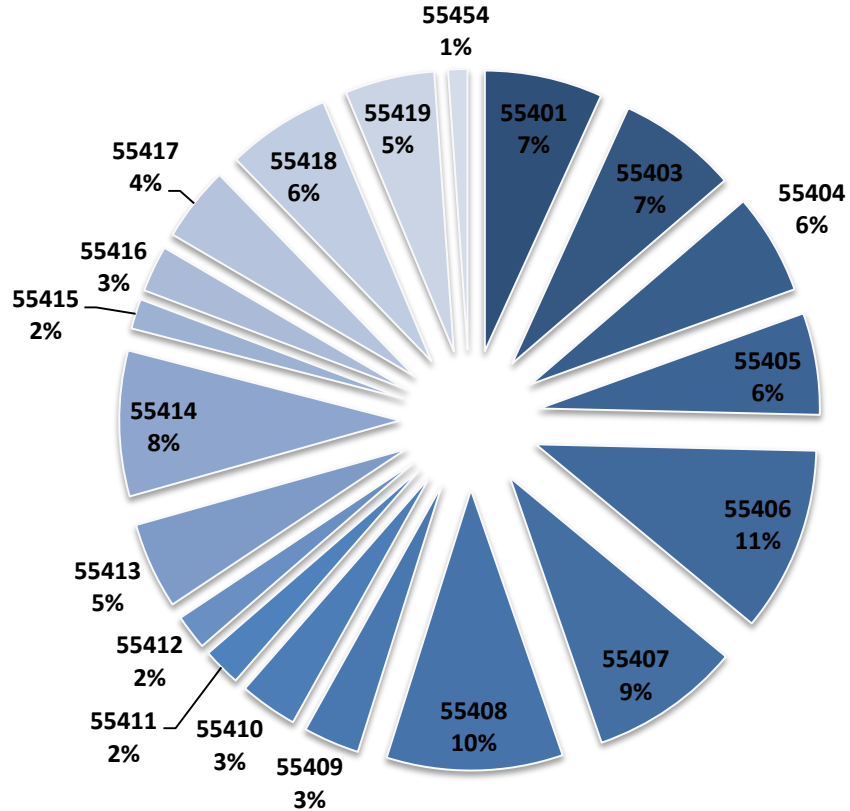

car2go Twin Cities

City of Minneapolis Quarterly Report

Member Distribution by Zip Code

Zip Code	Count
55401	1054
55403	1070
55404	902
55405	910
55406	1654
55407	1348
55408	1576
55409	502
55410	518
55411	342
55412	314
55413	773
55414	1301
55415	269
55416	415
55417	671
55418	925
55419	803
55454	173
Total	15,520*

Rentals Per Car Per Day

Averaged 1.56 rentals per car per day (WK24 – WK36)

Minutes/Miles Per Rental

Averaged 20.76 minutes and 7.45 km (4.63 miles) per rental (WK24 – WK36)

Trip Starts by Zip Code

<u>Zip Code</u>	<u>Count</u>
55401	5887
55402	1088
55403	7478
55404	4700
55405	4161
55406	7375
55407	4563
55408	7165
55409	1737
55410	1199
55411	1142
55412	735
55413	4541
55414	5419
55415	2260
55416	1034
55417	1572
55418	3541
55419	2227
55454	1160
55455	605
Total	69634

Trip Ends by Zip Code

<u>Zip Code</u>	<u>Count</u>
55401	5888
55402	1024
55403	7449
55404	4686
55405	4138
55406	7288
55407	4584
55408	7175
55409	1739
55410	1214
55411	1130
55412	731
55413	4528
55414	5442
55415	2244
55416	1050
55417	1565
55418	3535
55419	2241
55454	1165
55455	607
Total	69423

Miles Driven by Zip Code

<u>Zip Code</u>	<u>Count</u>
55401	22845
55402	4427
55403	26835
55404	18445
55405	15509
55406	43288
55407	17777
55408	27901
55409	7751
55410	7350
55411	4901
55412	4591
55413	18770
55414	20866
55415	8544
55416	5195
55417	9258
55418	16355
55419	11812
55454	4020
55455	2723
Total	299163