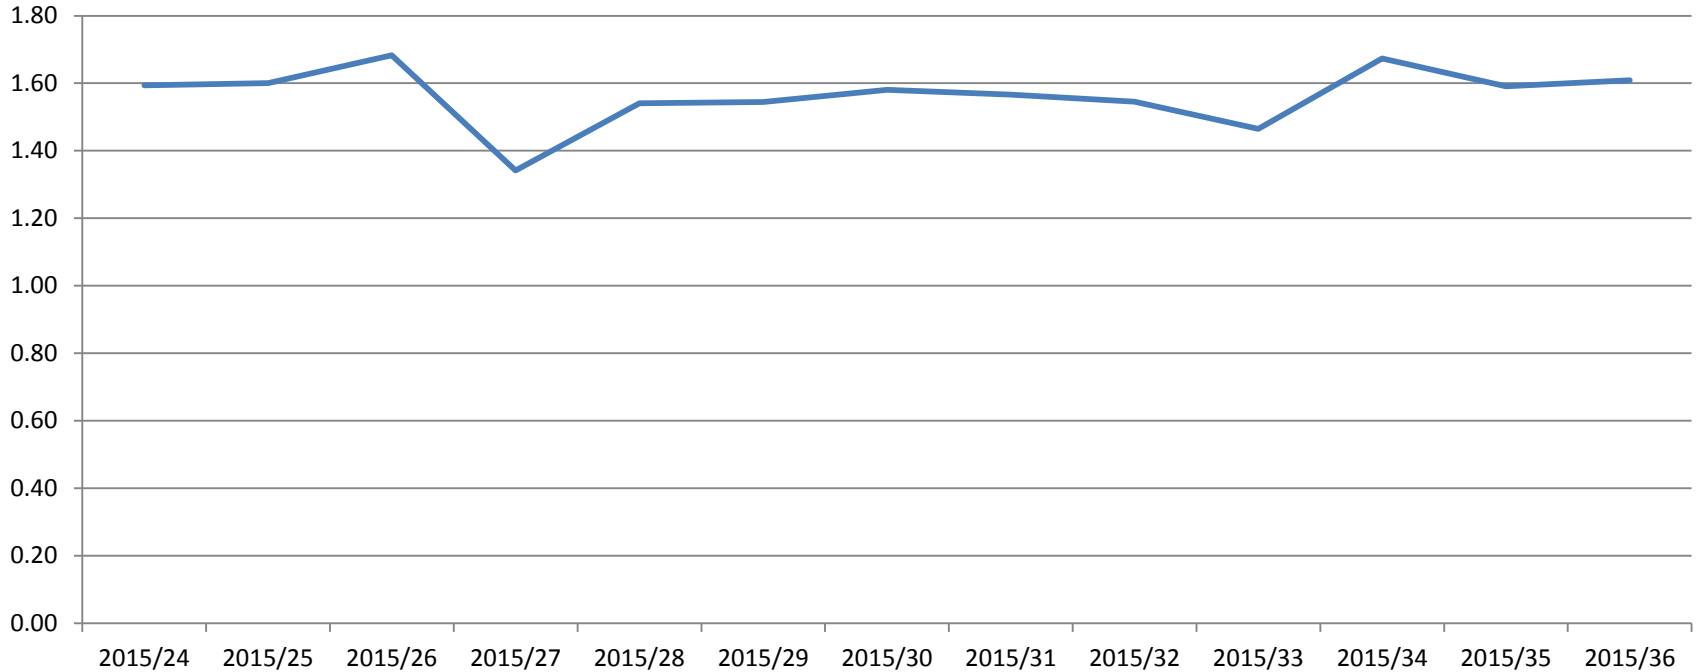

car2go Twin Cities

City of Minneapolis Quarterly Report

Member Distribution by Zip Code

Zip Code	Count
55401	1054
55403	1070
55404	902
55405	910
55406	1654
55407	1348
55408	1576
55409	502
55410	518
55411	342
55412	314
55413	773
55414	1301
55415	269
55416	415
55417	671
55418	925
55419	803
55454	173
Total	15,520*

Rentals Per Car Per Day

Averaged 1.56 rentals per car per day (WK24 – WK36)

Minutes/Miles Per Rental

Averaged 20.76 minutes and 7.45 km (4.63 miles) per rental (WK24 – WK36)

Trip Starts by Zip Code

<u>Zip Code</u>	<u>Count</u>
55401	5887
55402	1088
55403	7478
55404	4700
55405	4161
55406	7375
55407	4563
55408	7165
55409	1737
55410	1199
55411	1142
55412	735
55413	4541
55414	5419
55415	2260
55416	1034
55417	1572
55418	3541
55419	2227
55454	1160
55455	605
Total	69634