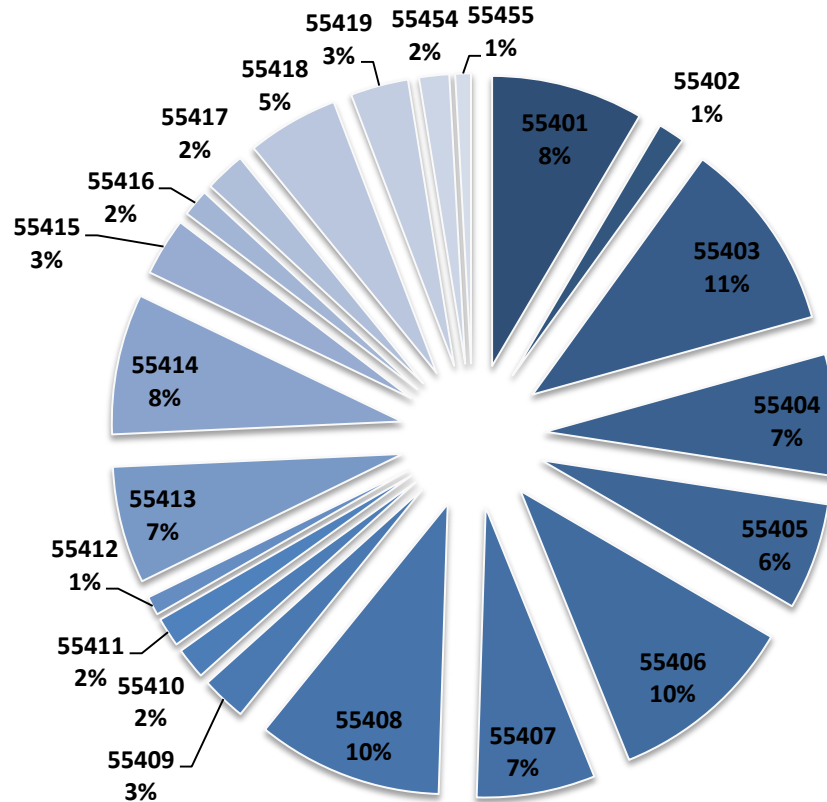

car2go Twin Cities

City of Minneapolis Quarterly Report

Member Distribution by Zip Code

Zip Code	Count
55401	1054
55403	1070
55404	902
55405	910
55406	1654
55407	1348
55408	1576
55409	502
55410	518
55411	342
55412	314
55413	773
55414	1301
55415	269
55416	415
55417	671
55418	925
55419	803
55454	173
Total	15,520*

Rentals Per Car Per Day

Averaged 1.56 rentals per car per day (WK24 – WK36)

Minutes/Miles Per Rental

Averaged 20.76 minutes and 7.45 km (4.63 miles) per rental (WK24 – WK36)

Trip Starts by Zip Code

<u>Zip Code</u>	<u>Count</u>
55401	5887
55402	1088
55403	7478
55404	4700
55405	4161
55406	7375
55407	4563
55408	7165
55409	1737
55410	1199
55411	1142
55412	735
55413	4541
55414	5419
55415	2260
55416	1034
55417	1572
55418	3541
55419	2227
55454	1160
55455	605
Total	69634

Trip Ends by Zip Code

<u>Zip Code</u>	<u>Count</u>
55401	5888
55402	1024
55403	7449
55404	4686
55405	4138
55406	7288
55407	4584
55408	7175
55409	1739
55410	1214
55411	1130
55412	731
55413	4528
55414	5442
55415	2244
55416	1050
55417	1565
55418	3535
55419	2241
55454	1165
55455	607
Total	69423

Miles Driven by Zip Code

<u>Zip Code</u>	<u>Count</u>
55401	22845
55402	4427
55403	26835
55404	18445
55405	15509
55406	43288
55407	17777
55408	27901
55409	7751
55410	7350
55411	4901
55412	4591
55413	18770
55414	20866
55415	8544
55416	5195
55417	9258
55418	16355
55419	11812
55454	4020
55455	2723
Total	299163