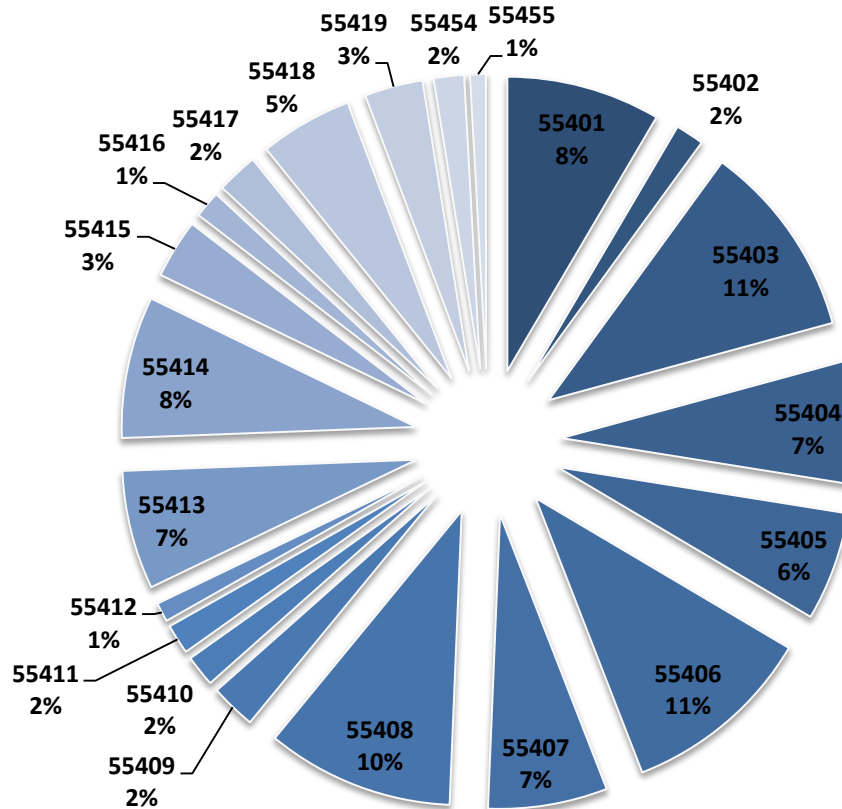

car2go Twin Cities

City of Minneapolis Quarterly Report

Member Distribution by Zip Code

Zip Code	Count
55401	1054
55403	1070
55404	902
55405	910
55406	1654
55407	1348
55408	1576
55409	502
55410	518
55411	342
55412	314
55413	773
55414	1301
55415	269
55416	415
55417	671
55418	925
55419	803
55454	173
Total	15,520*

Rentals Per Car Per Day

Averaged 1.56 rentals per car per day (WK24 – WK36)

Minutes/Miles Per Rental

Averaged 20.76 minutes and 7.45 km (4.63 miles) per rental (WK24 – WK36)

Trip Starts by Zip Code

<u>Zip Code</u>	<u>Count</u>
55401	5887
55402	1088
55403	7478
55404	4700
55405	4161
55406	7375
55407	4563
55408	7165
55409	1737
55410	1199
55411	1142
55412	735
55413	4541
55414	5419
55415	2260
55416	1034
55417	1572
55418	3541
55419	2227
55454	1160
55455	605
Total	69634

Trip Ends by Zip Code

<u>Zip Code</u>	<u>Count</u>
55401	5888
55402	1024
55403	7449
55404	4686
55405	4138
55406	7288
55407	4584
55408	7175
55409	1739
55410	1214
55411	1130
55412	731
55413	4528
55414	5442
55415	2244
55416	1050
55417	1565
55418	3535
55419	2241
55454	1165
55455	607
Total	69423

Miles Driven by Zip Code

<u>Zip Code</u>	<u>Count</u>
55401	22845
55402	4427
55403	26835
55404	18445
55405	15509
55406	43288
55407	17777
55408	27901
55409	7751
55410	7350
55411	4901
55412	4591
55413	18770
55414	20866
55415	8544
55416	5195
55417	9258
55418	16355
55419	11812
55454	4020
55455	2723
Total	299163