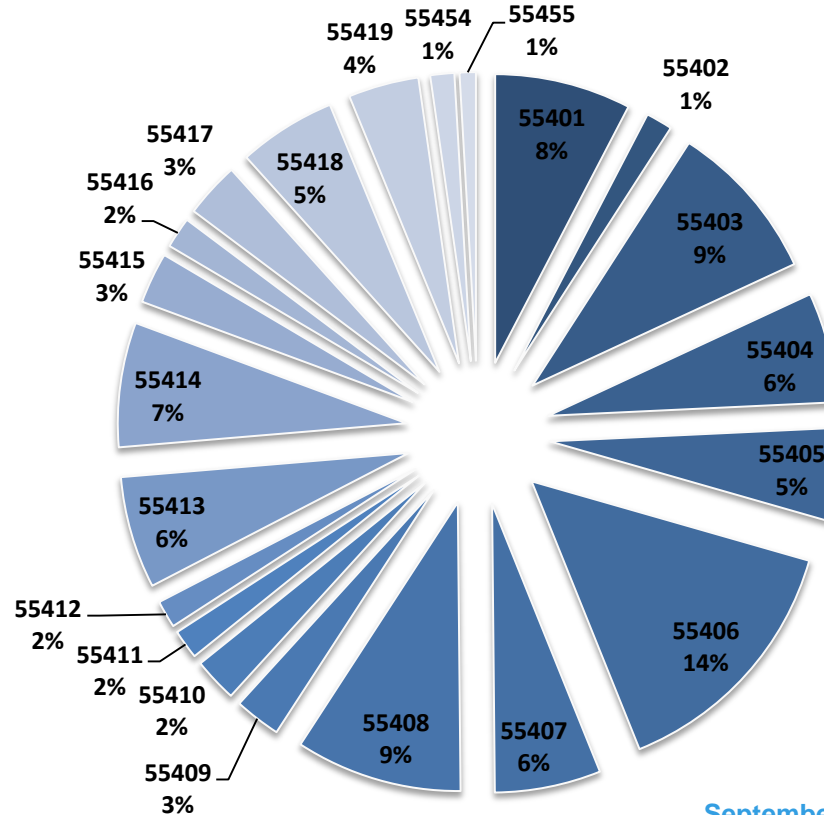

car2go Twin Cities

City of Minneapolis Quarterly Report

Member Distribution by Zip Code

Zip Code	Count
55401	1054
55403	1070
55404	902
55405	910
55406	1654
55407	1348
55408	1576
55409	502
55410	518
55411	342
55412	314
55413	773
55414	1301
55415	269
55416	415
55417	671
55418	925
55419	803
55454	173
Total	15,520*

Rentals Per Car Per Day

Averaged 1.56 rentals per car per day (WK24 – WK36)

Minutes/Miles Per Rental

Averaged 20.76 minutes and 7.45 km (4.63 miles) per rental (WK24 – WK36)

Trip Starts by Zip Code

<u>Zip Code</u>	<u>Count</u>
55401	5887
55402	1088
55403	7478
55404	4700
55405	4161
55406	7375
55407	4563
55408	7165
55409	1737
55410	1199
55411	1142
55412	735
55413	4541
55414	5419
55415	2260
55416	1034
55417	1572
55418	3541
55419	2227
55454	1160
55455	605
Total	69634

Trip Ends by Zip Code

<u>Zip Code</u>	<u>Count</u>
55401	5888
55402	1024
55403	7449
55404	4686
55405	4138
55406	7288
55407	4584
55408	7175
55409	1739
55410	1214
55411	1130
55412	731
55413	4528
55414	5442
55415	2244
55416	1050
55417	1565
55418	3535
55419	2241
55454	1165
55455	607
Total	69423

Miles Driven by Zip Code

<u>Zip Code</u>	<u>Count</u>
55401	22845
55402	4427
55403	26835
55404	18445
55405	15509
55406	43288
55407	17777
55408	27901
55409	7751
55410	7350
55411	4901
55412	4591
55413	18770
55414	20866
55415	8544
55416	5195
55417	9258
55418	16355
55419	11812
55454	4020
55455	2723
Total	299163