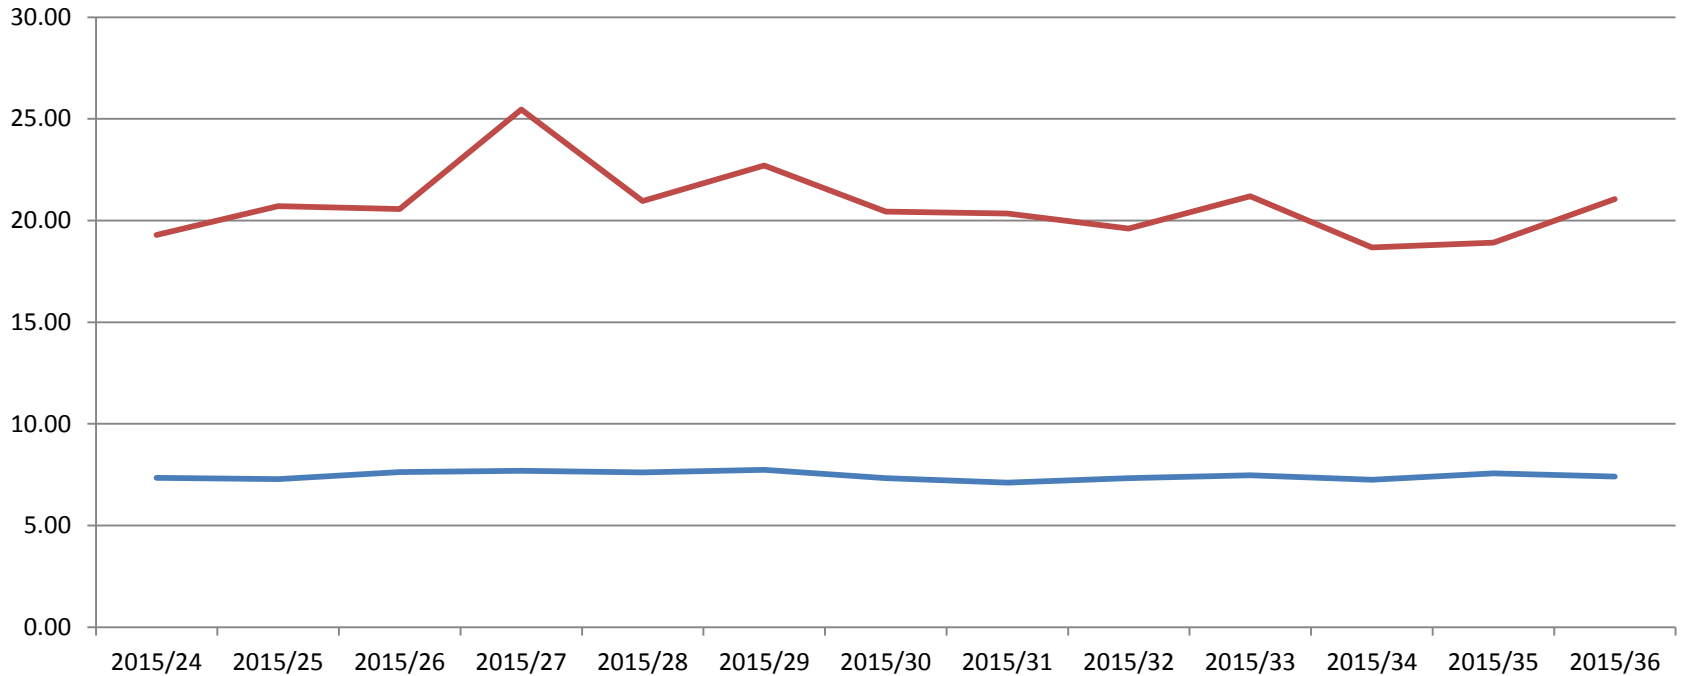

car2go Twin Cities

City of Minneapolis Quarterly Report

Member Distribution by Zip Code

Zip Code	Count
55401	1054
55403	1070
55404	902
55405	910
55406	1654
55407	1348
55408	1576
55409	502
55410	518
55411	342
55412	314
55413	773
55414	1301
55415	269
55416	415
55417	671
55418	925
55419	803
55454	173
Total	15,520*

Rentals Per Car Per Day

Averaged 1.56 rentals per car per day (WK24 – WK36)

Minutes/Miles Per Rental

Averaged 20.76 minutes and 7.45 km (4.63 miles) per rental (WK24 – WK36)

Trip Starts by Zip Code

<u>Zip Code</u>	<u>Count</u>
55401	5887
55402	1088
55403	7478
55404	4700
55405	4161
55406	7375
55407	4563
55408	7165
55409	1737
55410	1199
55411	1142
55412	735
55413	4541
55414	5419
55415	2260
55416	1034
55417	1572
55418	3541
55419	2227
55454	1160
55455	605
Total	69634