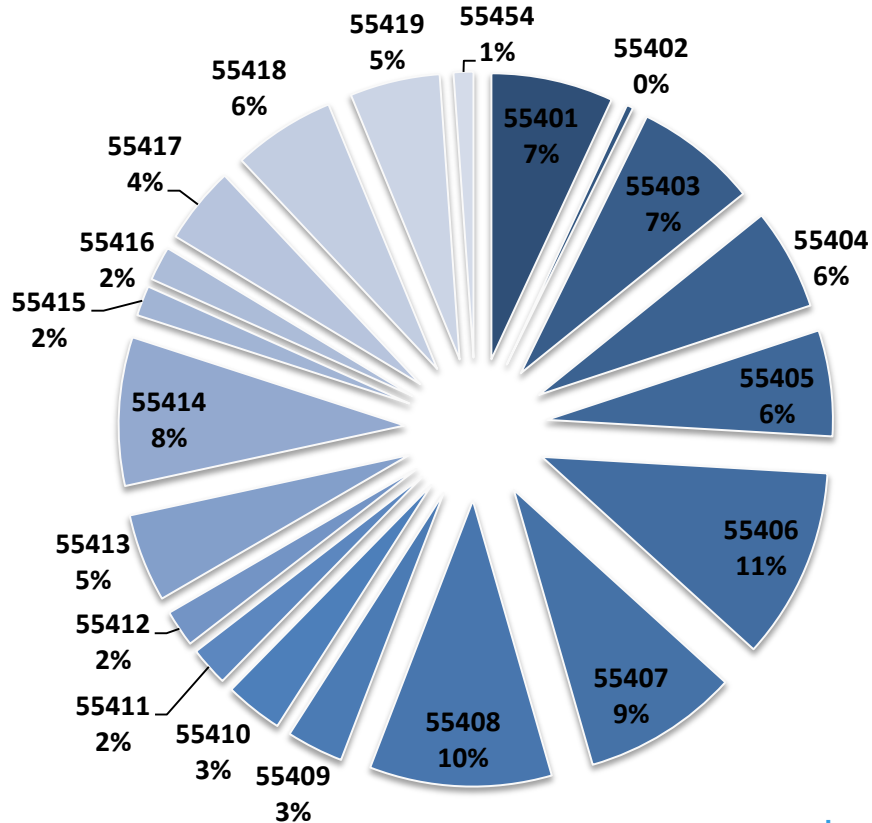

car2go Twin Cities

City of Minneapolis Quarterly Report

Member Distribution by Zip Code

<u>Zip Code</u>	<u>Count</u>
55401	1012
55402	54
55403	1015
55404	841
55405	877
55406	1586
55407	1290
55408	1509
55409	471
55410	480
55411	324
55412	305
55413	730
55414	1229
55415	250
55416	284
55417	640
55418	848
55419	746
55454	164

Rentals Per Car Per Day

Averaged 1.79 rentals per car per day (WK12 - WK23)

Minutes/Miles Per Rental

Averaged 20.79 minutes and 4.53 miles per rental (WK12 - WK23)

Trip Starts by Zip Code

<u>Zip Code</u>	<u>Count</u>
55401	5365
55402	1335
55403	6571
55404	4617
55405	3707
55406	5359
55407	4673
55408	7055
55409	1522
55410	957
55411	760
55412	669
55413	4267
55414	5410
55415	2300
55416	814
55417	1312
55418	3276
55419	1836
55454	1560
55455	678

Total 64043

Trip Ends by Zip Code

<u>Zip Code</u>	<u>Count</u>
55401	5352
55402	1310
55403	6079
55404	4498
55405	3773
55406	5287
55407	4721
55408	7039
55409	1535
55410	1013
55411	833
55412	697
55413	4352
55414	5411
55415	2185
55416	853
55417	1333
55418	3394
55419	1913
55454	1574
55455	680
Total	63832

Miles Driven by Zip Code

<u>Zip Code</u>	<u>Count</u>
55401	20346
55402	5375
55403	24571
55404	19273
55405	14300
55406	22503
55407	18805
55408	27332
55409	6897
55410	6339
55411	3495
55412	4452
55413	16931
55414	21649
55415	8420
55416	3992
55417	8036
55418	15426
55419	11046
55454	5741
55455	3058