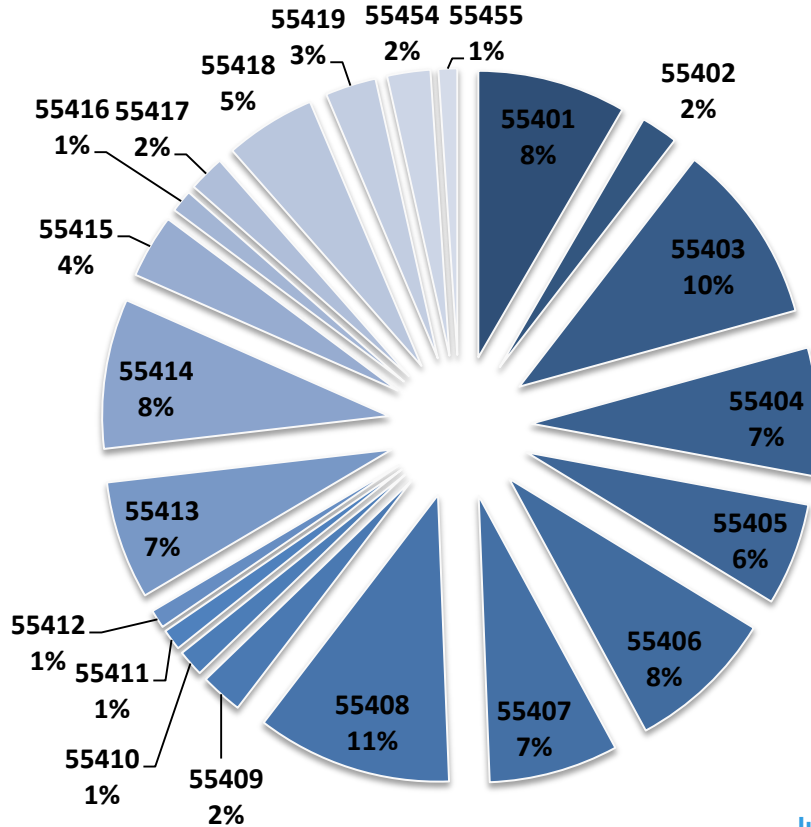

car2go Twin Cities

City of Minneapolis Quarterly Report

Member Distribution by Zip Code

<u>Zip Code</u>	<u>Count</u>
55401	1012
55402	54
55403	1015
55404	841
55405	877
55406	1586
55407	1290
55408	1509
55409	471
55410	480
55411	324
55412	305
55413	730
55414	1229
55415	250
55416	284
55417	640
55418	848
55419	746
55454	164

Rentals Per Car Per Day

Averaged 1.79 rentals per car per day (WK12 - WK23)

Minutes/Miles Per Rental

Averaged 20.79 minutes and 4.53 miles per rental (WK12 - WK23)

Trip Starts by Zip Code

<u>Zip Code</u>	<u>Count</u>
55401	5365
55402	1335
55403	6571
55404	4617
55405	3707
55406	5359
55407	4673
55408	7055
55409	1522
55410	957
55411	760
55412	669
55413	4267
55414	5410
55415	2300
55416	814
55417	1312
55418	3276
55419	1836
55454	1560
55455	678

Total 64043

Trip Ends by Zip Code

<u>Zip Code</u>	<u>Count</u>
55401	5352
55402	1310
55403	6079
55404	4498
55405	3773
55406	5287
55407	4721
55408	7039
55409	1535
55410	1013
55411	833
55412	697
55413	4352
55414	5411
55415	2185
55416	853
55417	1333
55418	3394
55419	1913
55454	1574
55455	680
Total	63832

Miles Driven by Zip Code

<u>Zip Code</u>	<u>Count</u>
55401	20346
55402	5375
55403	24571
55404	19273
55405	14300
55406	22503
55407	18805
55408	27332
55409	6897
55410	6339
55411	3495
55412	4452
55413	16931
55414	21649
55415	8420
55416	3992
55417	8036
55418	15426
55419	11046
55454	5741
55455	3058