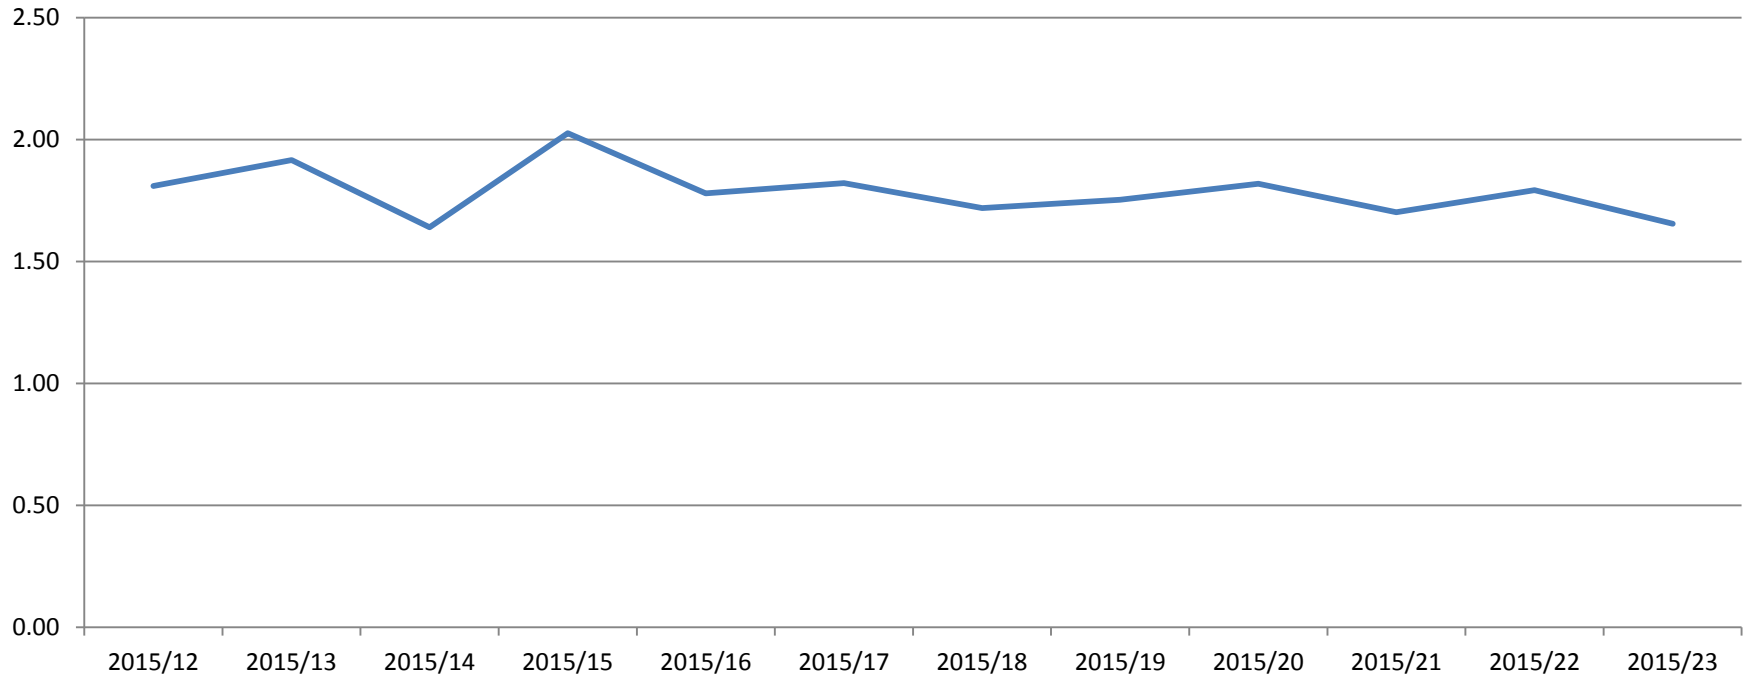

car2go Twin Cities

City of Minneapolis Quarterly Report

Member Distribution by Zip Code

<u>Zip Code</u>	<u>Count</u>
55401	1012
55402	54
55403	1015
55404	841
55405	877
55406	1586
55407	1290
55408	1509
55409	471
55410	480
55411	324
55412	305
55413	730
55414	1229
55415	250
55416	284
55417	640
55418	848
55419	746
55454	164

Rentals Per Car Per Day

Averaged 1.79 rentals per car per day (WK12 - WK23)

Minutes/Miles Per Rental

Averaged 20.79 minutes and 4.53 miles per rental (WK12 - WK23)

Trip Starts by Zip Code

<u>Zip Code</u>	<u>Count</u>
55401	5365
55402	1335
55403	6571
55404	4617
55405	3707
55406	5359
55407	4673
55408	7055
55409	1522
55410	957
55411	760
55412	669
55413	4267
55414	5410
55415	2300
55416	814
55417	1312
55418	3276
55419	1836
55454	1560
55455	678