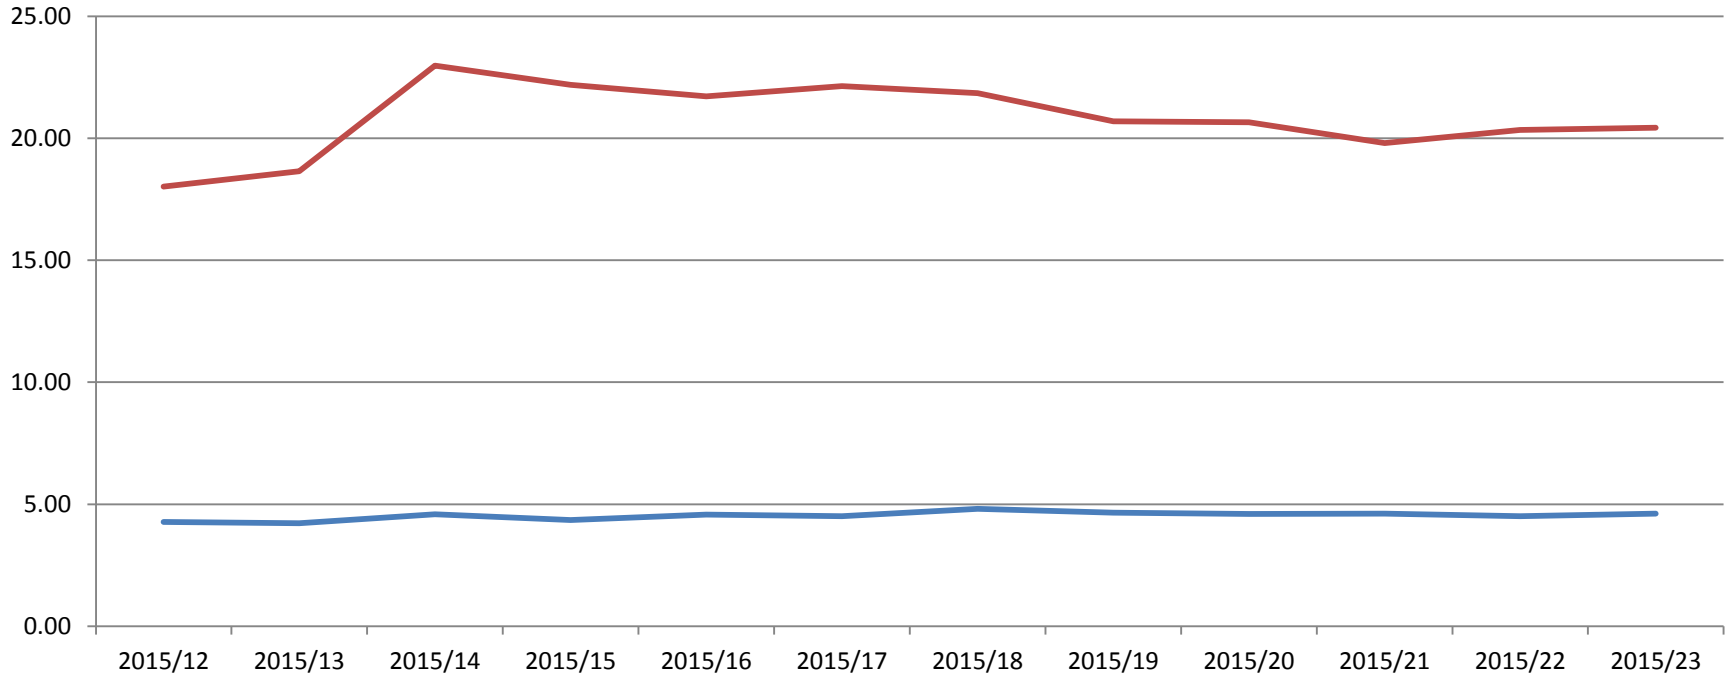

car2go Twin Cities

City of Minneapolis Quarterly Report

Member Distribution by Zip Code

<u>Zip Code</u>	<u>Count</u>
55401	1012
55402	54
55403	1015
55404	841
55405	877
55406	1586
55407	1290
55408	1509
55409	471
55410	480
55411	324
55412	305
55413	730
55414	1229
55415	250
55416	284
55417	640
55418	848
55419	746
55454	164

Rentals Per Car Per Day

Averaged 1.79 rentals per car per day (WK12 - WK23)

Minutes/Miles Per Rental

Averaged 20.79 minutes and 4.53 miles per rental (WK12 - WK23)

Trip Starts by Zip Code

<u>Zip Code</u>	<u>Count</u>
55401	5365
55402	1335
55403	6571
55404	4617
55405	3707
55406	5359
55407	4673
55408	7055
55409	1522
55410	957
55411	760
55412	669
55413	4267
55414	5410
55415	2300
55416	814
55417	1312
55418	3276
55419	1836
55454	1560
55455	678