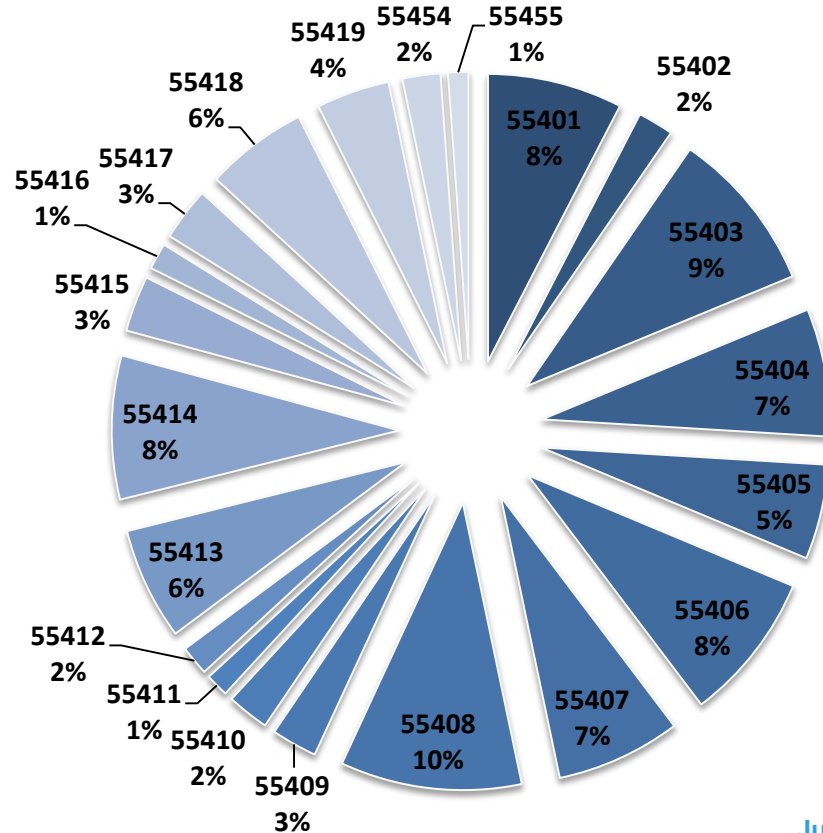

Miles Driven by Zip Code

<u>Zip Code</u>	<u>Count</u>
55401	20346
55402	5375
55403	24571
55404	19273
55405	14300
55406	22503
55407	18805
55408	27332
55409	6897
55410	6339
55411	3495
55412	4452
55413	16931
55414	21649
55415	8420
55416	3992
55417	8036
55418	15426
55419	11046
55454	5741
55455	3058

Total 267987