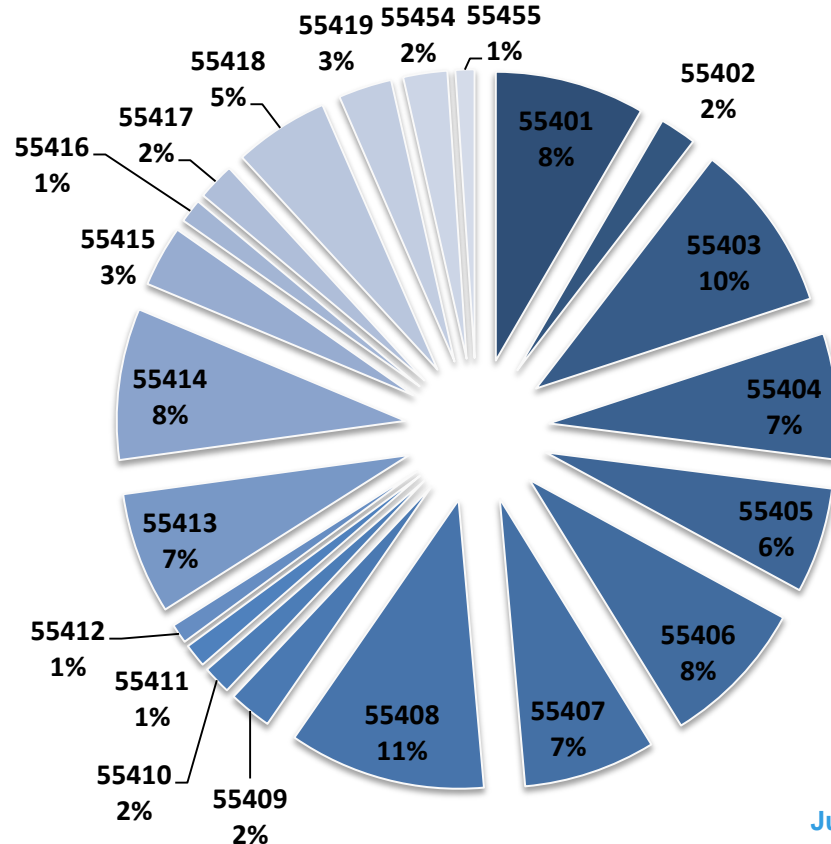

car2go Twin Cities

City of Minneapolis Quarterly Report

Member Distribution by Zip Code

<u>Zip Code</u>	<u>Count</u>
55401	1012
55402	54
55403	1015
55404	841
55405	877
55406	1586
55407	1290
55408	1509
55409	471
55410	480
55411	324
55412	305
55413	730
55414	1229
55415	250
55416	284
55417	640
55418	848
55419	746
55454	164

Rentals Per Car Per Day

Averaged 1.79 rentals per car per day (WK12 - WK23)

Minutes/Miles Per Rental

Averaged 20.79 minutes and 4.53 miles per rental (WK12 - WK23)

Trip Starts by Zip Code

<u>Zip Code</u>	<u>Count</u>
55401	5365
55402	1335
55403	6571
55404	4617
55405	3707
55406	5359
55407	4673
55408	7055
55409	1522
55410	957
55411	760
55412	669
55413	4267
55414	5410
55415	2300
55416	814
55417	1312
55418	3276
55419	1836
55454	1560
55455	678

Total 64043

Trip Ends by Zip Code

<u>Zip Code</u>	<u>Count</u>
55401	5352
55402	1310
55403	6079
55404	4498
55405	3773
55406	5287
55407	4721
55408	7039
55409	1535
55410	1013
55411	833
55412	697
55413	4352
55414	5411
55415	2185
55416	853
55417	1333
55418	3394
55419	1913
55454	1574
55455	680
Total	63832

Miles Driven by Zip Code

<u>Zip Code</u>	<u>Count</u>
55401	20346
55402	5375
55403	24571
55404	19273
55405	14300
55406	22503
55407	18805
55408	27332
55409	6897
55410	6339
55411	3495
55412	4452
55413	16931
55414	21649
55415	8420
55416	3992
55417	8036
55418	15426
55419	11046
55454	5741
55455	3058