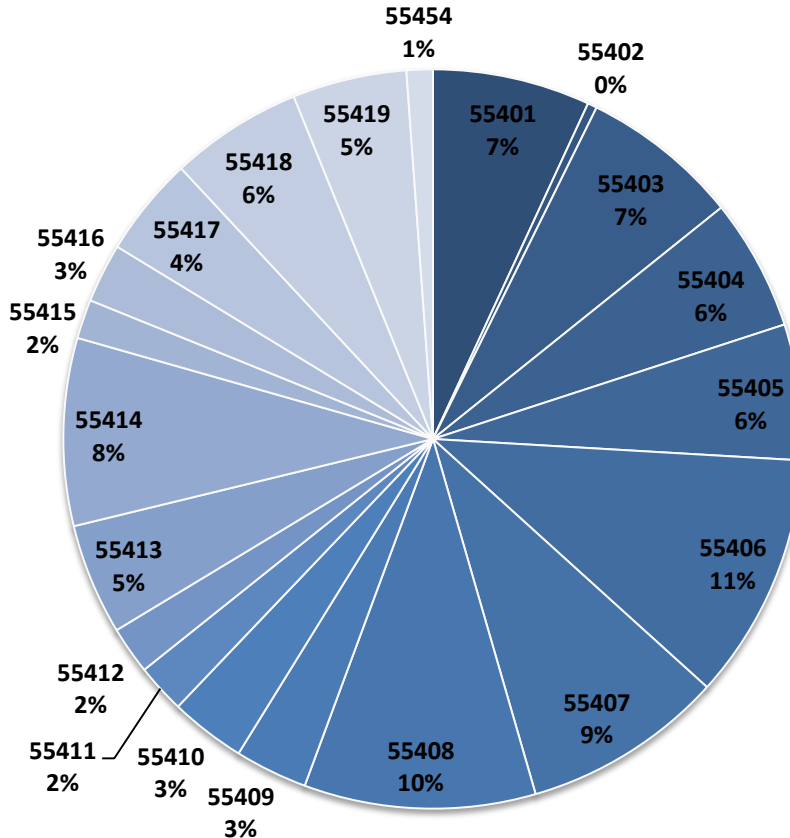

car2go Twin Cities

City of Minneapolis Quarterly Report

Member Distribution by Zip Code

<u>Zip Code</u>	<u>Count</u>
55401	983
55402	58
55403	990
55404	821
55405	847
55406	1539
55407	1257
55408	1444
55409	453
55410	471
55411	307
55412	297
55413	693
55414	1170
55415	244
55416	369
55417	623
55418	825
55419	713
55454	164

Total 14,268

Utilization Per Car Per Day

Averaged 1.95 trips per car per day

Minutes/Miles Per Rental

Averaged 19.48 minutes and 6.53 km (4.06 mi) per rental

Trip Starts by Zip Code

<u>Zip Code</u>	<u>Count</u>
55401	5322
55402	1591
55403	6871
55404	4740
55405	3912
55406	5242
55407	4695
55408	7617
55409	1491
55410	769
55411	906
55412	487
55413	4072
55414	5224
55415	2250
55416	683
55417	1075
55418	2808
55419	1602
55454	1733
55455	669

Trip Ends by Zip Code

<u>Zip Code</u>	<u>Count</u>
55401	5191
55402	1594
55403	6127
55404	4558
55405	4004
55406	5267
55407	4776
55408	7641
55409	1518
55410	868
55411	1012
55412	534
55413	4181
55414	5274
55415	1990
55416	803
55417	1146
55418	2923
55419	1731
55454	1738
55455	679
Total	63555

Miles Driven by Zip Code

<u>Zip Code</u>	<u>Count</u>
55401	28066
55402	9217
55403	38436
55404	27089
55405	21517
55406	32679
55407	27926
55408	42358
55409	9579
55410	7196
55411	6117
55412	5251
55413	24578
55414	30016
55415	13464
55416	4887
55417	8974
55418	20625
55419	14896
55454	9374
55455	4459