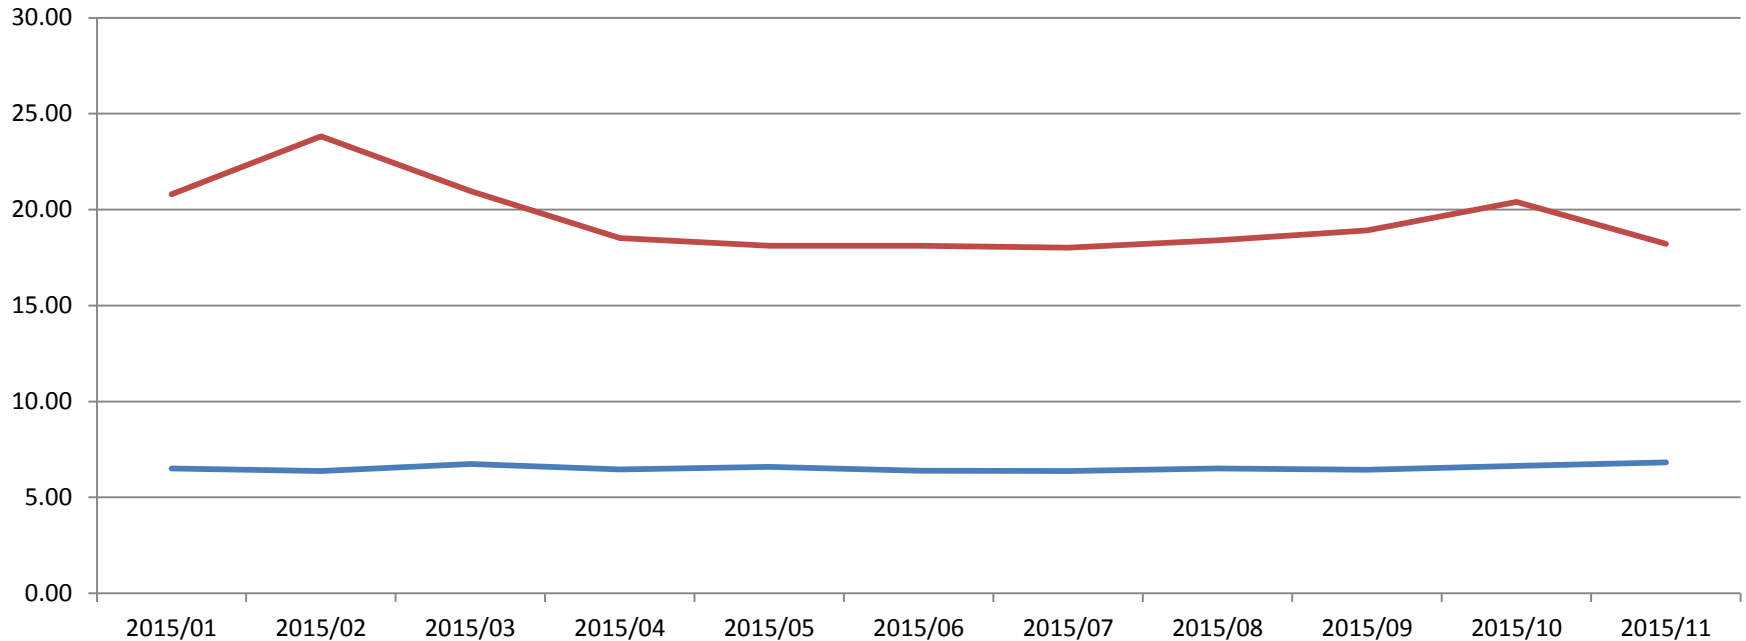

Total 14,268

Utilization Per Car Per Day

Averaged 1.95 trips per car per day

Minutes/Miles Per Rental

Averaged 19.48 minutes and 6.53 km (4.06 mi) per rental

Trip Starts by Zip Code

<u>Zip Code</u>	<u>Count</u>
55401	5322
55402	1591
55403	6871
55404	4740
55405	3912
55406	5242
55407	4695
55408	7617
55409	1491
55410	769
55411	906
55412	487
55413	4072
55414	5224
55415	2250
55416	683
55417	1075
55418	2808
55419	1602
55454	1733
55455	669

Trip Ends by Zip Code

<u>Zip Code</u>	<u>Count</u>
55401	5191
55402	1594
55403	6127
55404	4558
55405	4004
55406	5267
55407	4776
55408	7641
55409	1518
55410	868
55411	1012
55412	534
55413	4181
55414	5274
55415	1990
55416	803
55417	1146
55418	2923
55419	1731
55454	1738
55455	679
Total	63555