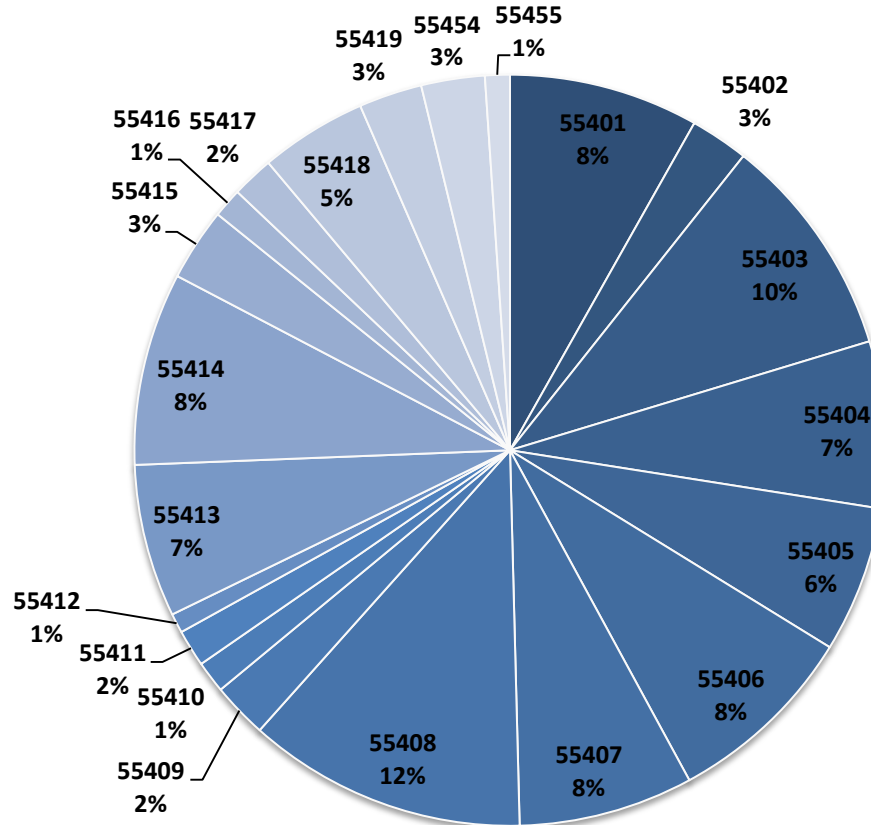

car2go Twin Cities

City of Minneapolis Quarterly Report

Member Distribution by Zip Code

<u>Zip Code</u>	<u>Count</u>
55401	983
55402	58
55403	990
55404	821
55405	847
55406	1539
55407	1257
55408	1444
55409	453
55410	471
55411	307
55412	297
55413	693
55414	1170
55415	244
55416	369
55417	623
55418	825
55419	713
55454	164

Total 14,268

Utilization Per Car Per Day

Averaged 1.95 trips per car per day

Minutes/Miles Per Rental

Averaged 19.48 minutes and 6.53 km (4.06 mi) per rental

Trip Starts by Zip Code

<u>Zip Code</u>	<u>Count</u>
55401	5322
55402	1591
55403	6871
55404	4740
55405	3912
55406	5242
55407	4695
55408	7617
55409	1491
55410	769
55411	906
55412	487
55413	4072
55414	5224
55415	2250
55416	683
55417	1075
55418	2808
55419	1602
55454	1733
55455	669

Trip Ends by Zip Code

<u>Zip Code</u>	<u>Count</u>
55401	5191
55402	1594
55403	6127
55404	4558
55405	4004
55406	5267
55407	4776
55408	7641
55409	1518
55410	868
55411	1012
55412	534
55413	4181
55414	5274
55415	1990
55416	803
55417	1146
55418	2923
55419	1731
55454	1738
55455	679
Total	63555

Miles Driven by Zip Code

<u>Zip Code</u>	<u>Count</u>
55401	28066
55402	9217
55403	38436
55404	27089
55405	21517
55406	32679
55407	27926
55408	42358
55409	9579
55410	7196
55411	6117
55412	5251
55413	24578
55414	30016
55415	13464
55416	4887
55417	8974
55418	20625
55419	14896
55454	9374
55455	4459