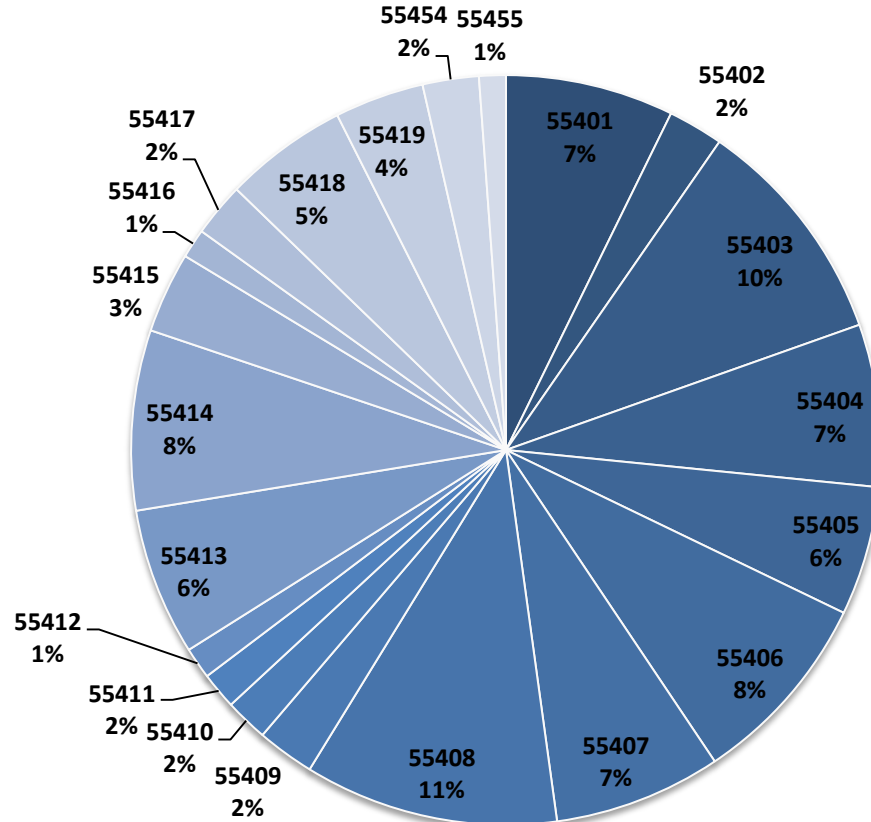

car2go Twin Cities

City of Minneapolis Quarterly Report

Member Distribution by Zip Code

<u>Zip Code</u>	<u>Count</u>
55401	983
55402	58
55403	990
55404	821
55405	847
55406	1539
55407	1257
55408	1444
55409	453
55410	471
55411	307
55412	297
55413	693
55414	1170
55415	244
55416	369
55417	623
55418	825
55419	713
55454	164

Total 14,268

Utilization Per Car Per Day

Averaged 1.95 trips per car per day

Minutes/Miles Per Rental

Averaged 19.48 minutes and 6.53 km (4.06 mi) per rental

Trip Starts by Zip Code

<u>Zip Code</u>	<u>Count</u>
55401	5322
55402	1591
55403	6871
55404	4740
55405	3912
55406	5242
55407	4695
55408	7617
55409	1491
55410	769
55411	906
55412	487
55413	4072
55414	5224
55415	2250
55416	683
55417	1075
55418	2808
55419	1602
55454	1733
55455	669

Trip Ends by Zip Code

<u>Zip Code</u>	<u>Count</u>
55401	5191
55402	1594
55403	6127
55404	4558
55405	4004
55406	5267
55407	4776
55408	7641
55409	1518
55410	868
55411	1012
55412	534
55413	4181
55414	5274
55415	1990
55416	803
55417	1146
55418	2923
55419	1731
55454	1738
55455	679
Total	63555

Miles Driven by Zip Code

<u>Zip Code</u>	<u>Count</u>
55401	28066
55402	9217
55403	38436
55404	27089
55405	21517
55406	32679
55407	27926
55408	42358
55409	9579
55410	7196
55411	6117
55412	5251
55413	24578
55414	30016
55415	13464
55416	4887
55417	8974
55418	20625
55419	14896
55454	9374
55455	4459