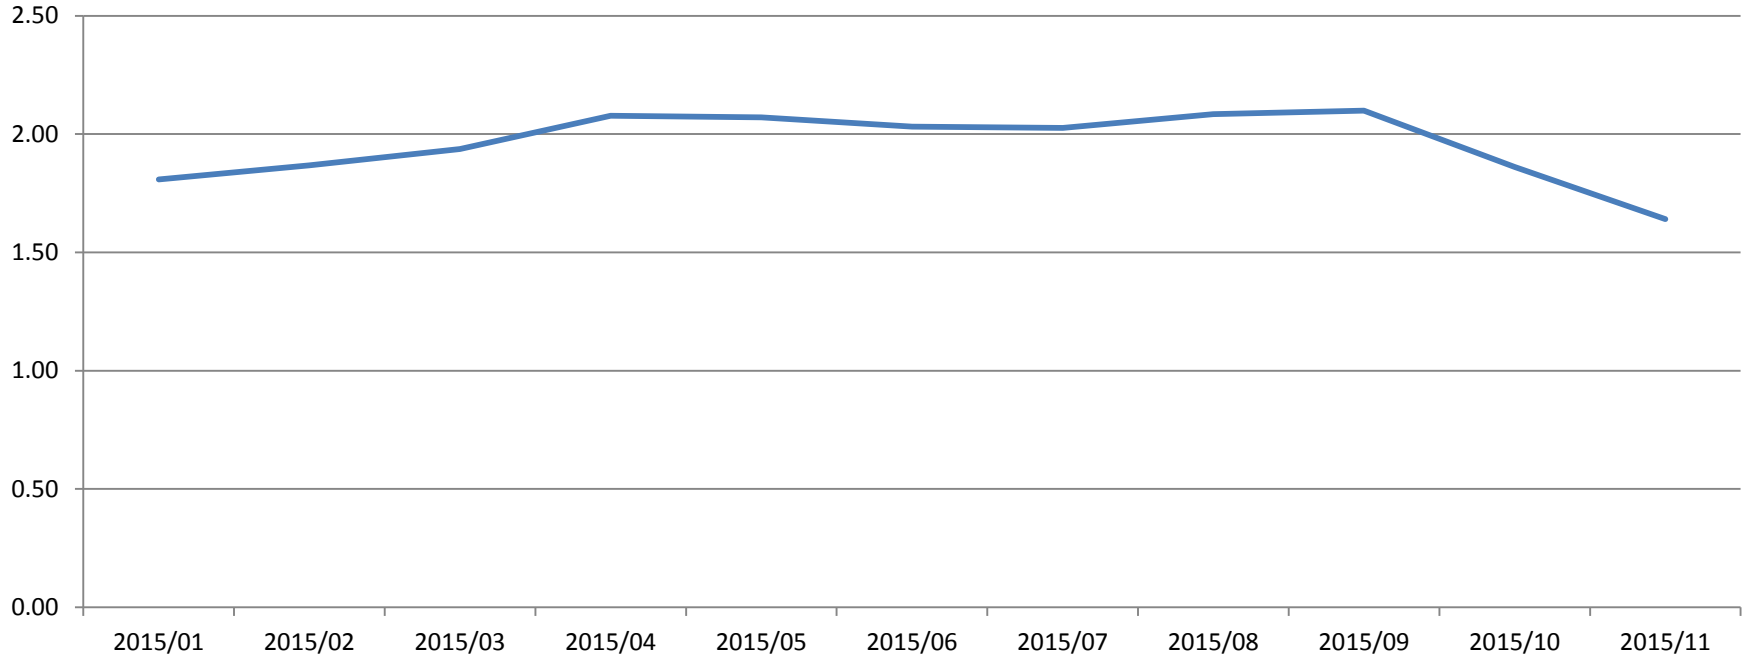

car2go Twin Cities

City of Minneapolis Quarterly Report

Member Distribution by Zip Code

<u>Zip Code</u>	<u>Count</u>
55401	983
55402	58
55403	990
55404	821
55405	847
55406	1539
55407	1257
55408	1444
55409	453
55410	471
55411	307
55412	297
55413	693
55414	1170
55415	244
55416	369
55417	623
55418	825
55419	713
55454	164

Total 14,268

Utilization Per Car Per Day

Averaged 1.95 trips per car per day

Minutes/Miles Per Rental

Averaged 19.48 minutes and 6.53 km (4.06 mi) per rental

Trip Starts by Zip Code

<u>Zip Code</u>	<u>Count</u>
55401	5322
55402	1591
55403	6871
55404	4740
55405	3912
55406	5242
55407	4695
55408	7617
55409	1491
55410	769
55411	906
55412	487
55413	4072
55414	5224
55415	2250
55416	683
55417	1075
55418	2808
55419	1602
55454	1733
55455	669