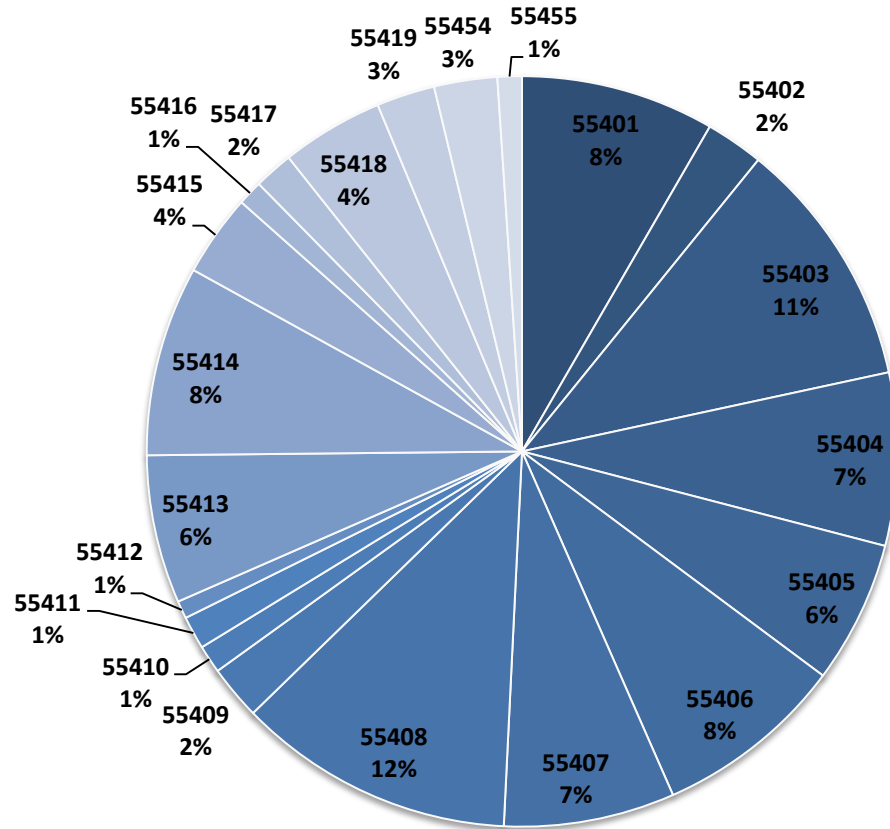

car2go Twin Cities

City of Minneapolis Quarterly Report

Member Distribution by Zip Code

<u>Zip Code</u>	<u>Count</u>
55401	983
55402	58
55403	990
55404	821
55405	847
55406	1539
55407	1257
55408	1444
55409	453
55410	471
55411	307
55412	297
55413	693
55414	1170
55415	244
55416	369
55417	623
55418	825
55419	713
55454	164

Total 14,268

Utilization Per Car Per Day

Averaged 1.95 trips per car per day

Minutes/Miles Per Rental

Averaged 19.48 minutes and 6.53 km (4.06 mi) per rental

Trip Starts by Zip Code

<u>Zip Code</u>	<u>Count</u>
55401	5322
55402	1591
55403	6871
55404	4740
55405	3912
55406	5242
55407	4695
55408	7617
55409	1491
55410	769
55411	906
55412	487
55413	4072
55414	5224
55415	2250
55416	683
55417	1075
55418	2808
55419	1602
55454	1733
55455	669

Trip Ends by Zip Code

<u>Zip Code</u>	<u>Count</u>
55401	5191
55402	1594
55403	6127
55404	4558
55405	4004
55406	5267
55407	4776
55408	7641
55409	1518
55410	868
55411	1012
55412	534
55413	4181
55414	5274
55415	1990
55416	803
55417	1146
55418	2923
55419	1731
55454	1738
55455	679
Total	63555

Miles Driven by Zip Code

<u>Zip Code</u>	<u>Count</u>
55401	28066
55402	9217
55403	38436
55404	27089
55405	21517
55406	32679
55407	27926
55408	42358
55409	9579
55410	7196
55411	6117
55412	5251
55413	24578
55414	30016
55415	13464
55416	4887
55417	8974
55418	20625
55419	14896
55454	9374
55455	4459