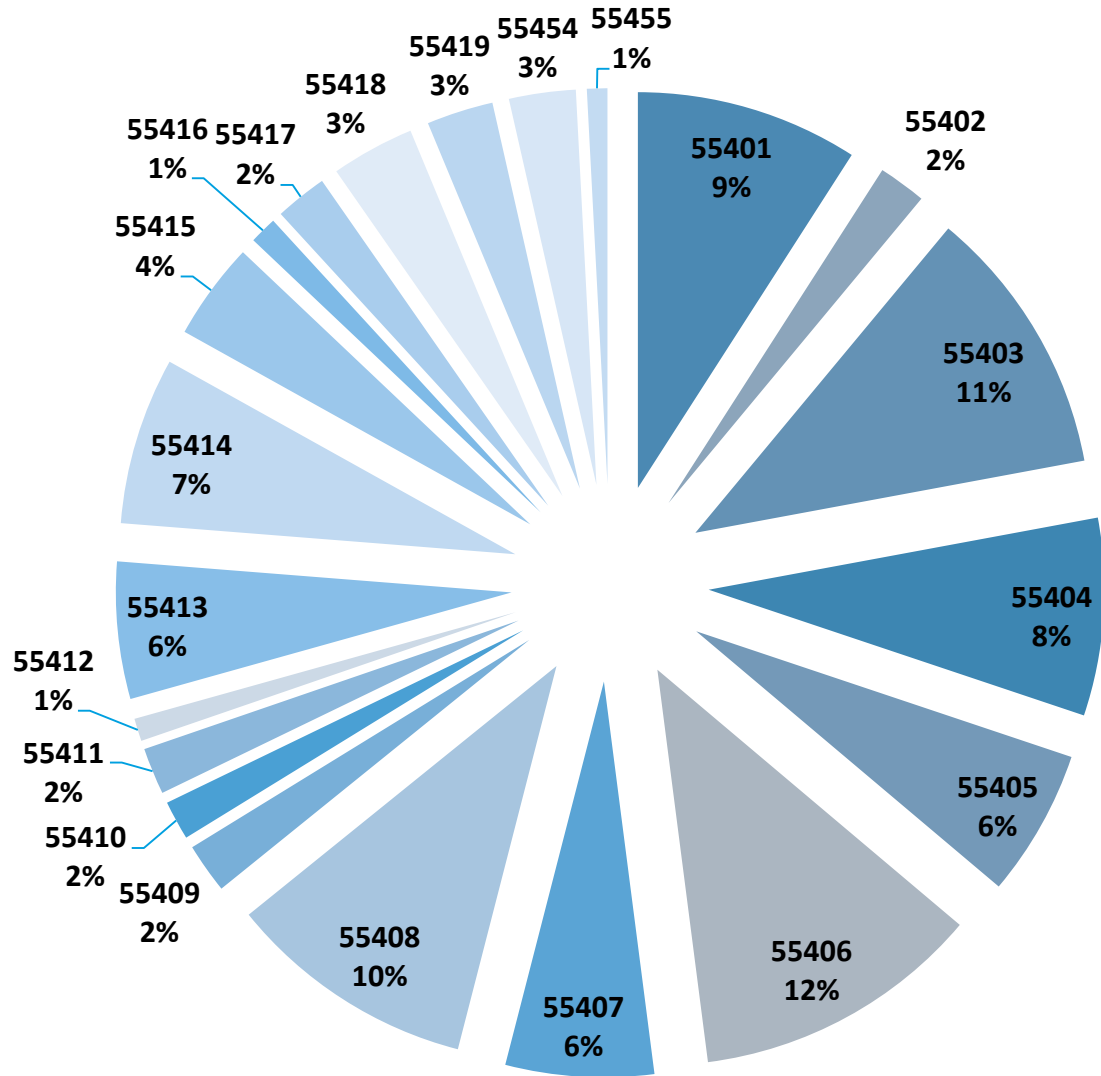

# Minutes/Miles Per Rental

Averaged 23.14 minutes and 6.66 km (4.14 miles) per rental

# Trips Starts by Zip Code

<u>Zip Code</u>	<u>Count</u>
55401	8785
55402	1887
55403	10678
55404	7797
55405	5892
55406	11612
55407	5871
55408	9844
55409	1984
55410	1557
55411	1846
55412	911
55413	5424
55414	6634
55415	3851
55416	1090
55417	2075
55418	3321
55419	2647
55454	2640
55455	801
<b>Total</b>	<b>97147</b>

# Trips Ends by Zip Code

<u>Zip Code</u>	<u>Count</u>
55401	8823
55402	1893
55403	10721
55404	7831
55405	5836
55406	11461
55407	5876
55408	9878
55409	1981
55410	1556
55411	1849
55412	900
55413	5431
55414	6634
55415	3865
55416	1089
55417	2068
55418	3308
55419	2644
55454	2642
55455	807
<b>Total</b>	<b>97093</b>