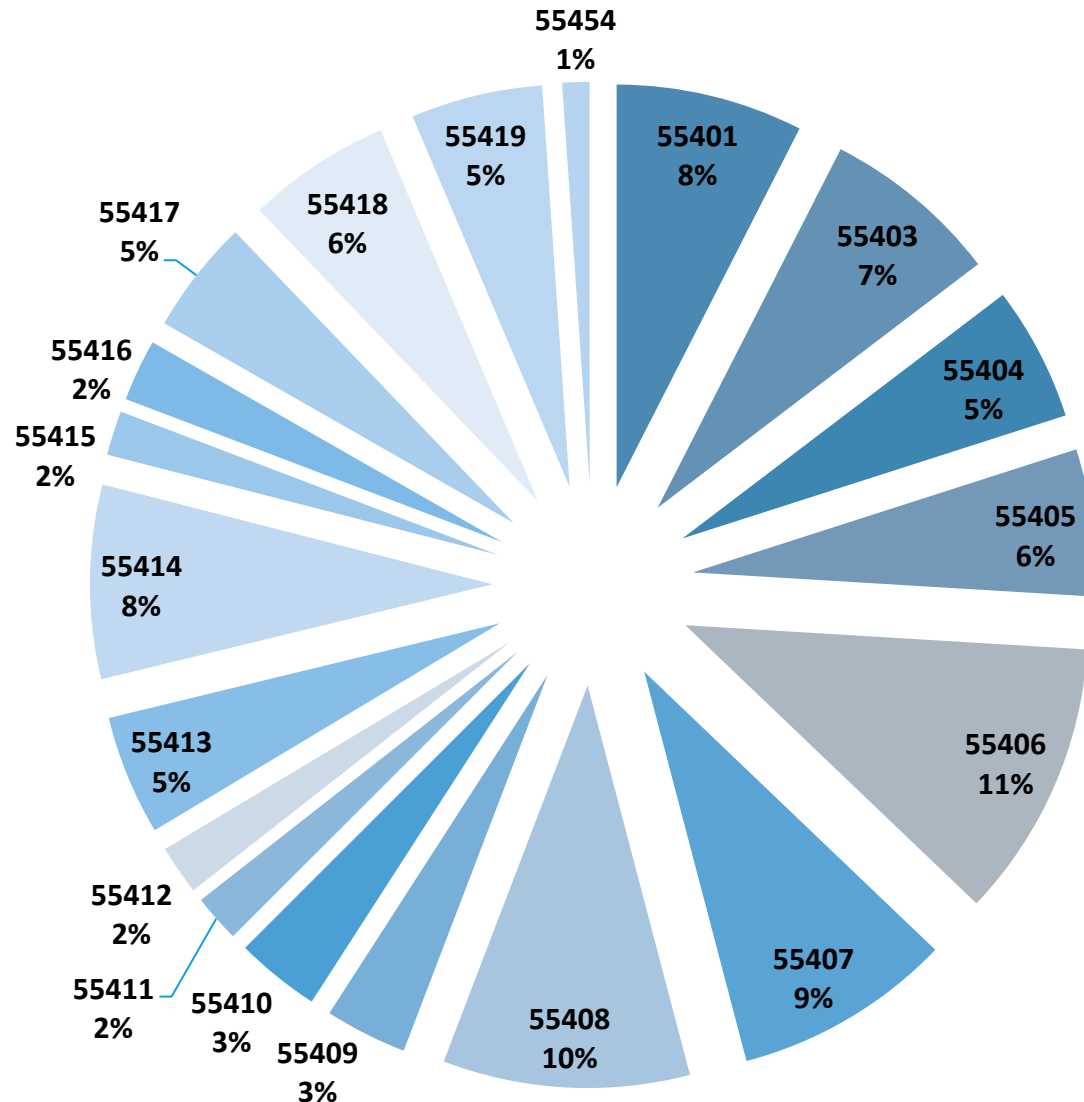

# Member Distribution by Zip Code

<u>Zip Code</u>	<u>Count</u>
55401	804
55403	765
55404	578
55405	632
55406	1197
55407	939
55408	1061
55409	353
55410	363
55411	205
55412	212
55413	515
55414	833
55415	191
55416	266
55417	491
55418	618
55419	566
55454	117

# Utilization Per Car Per Day

Averaged 1.84 trips per car per day