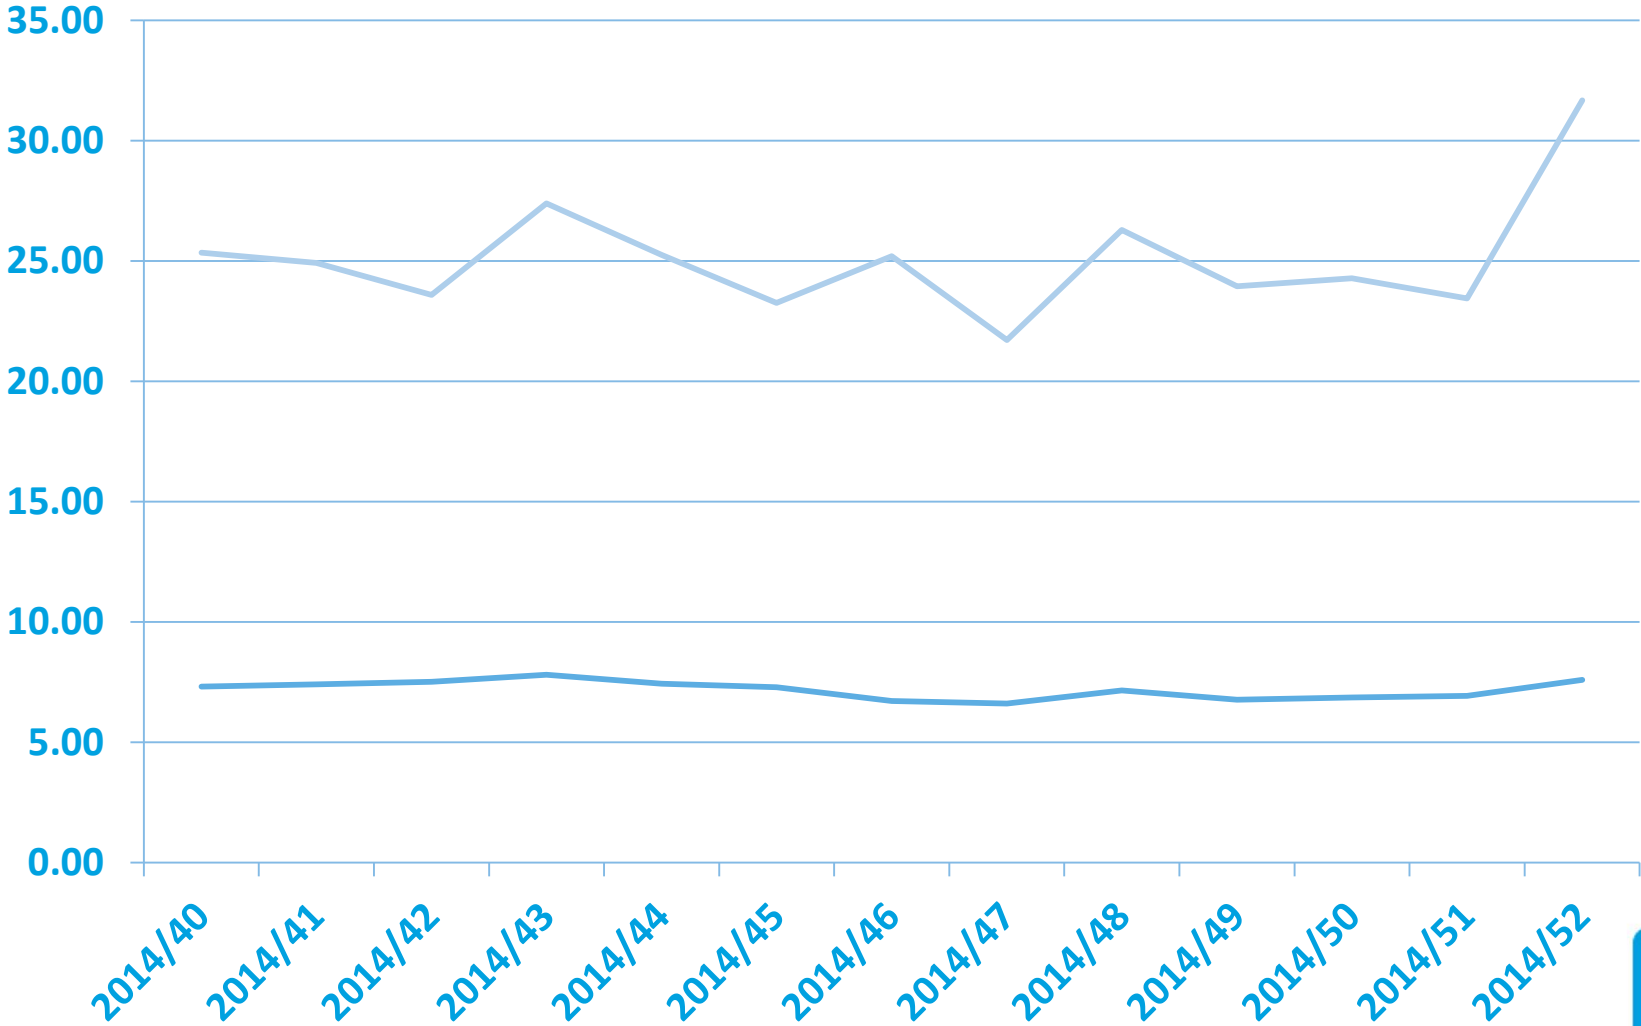

Minutes/Miles Per Rental

Averaged 23.14 minutes and 6.66 km (4.14 miles) per rental