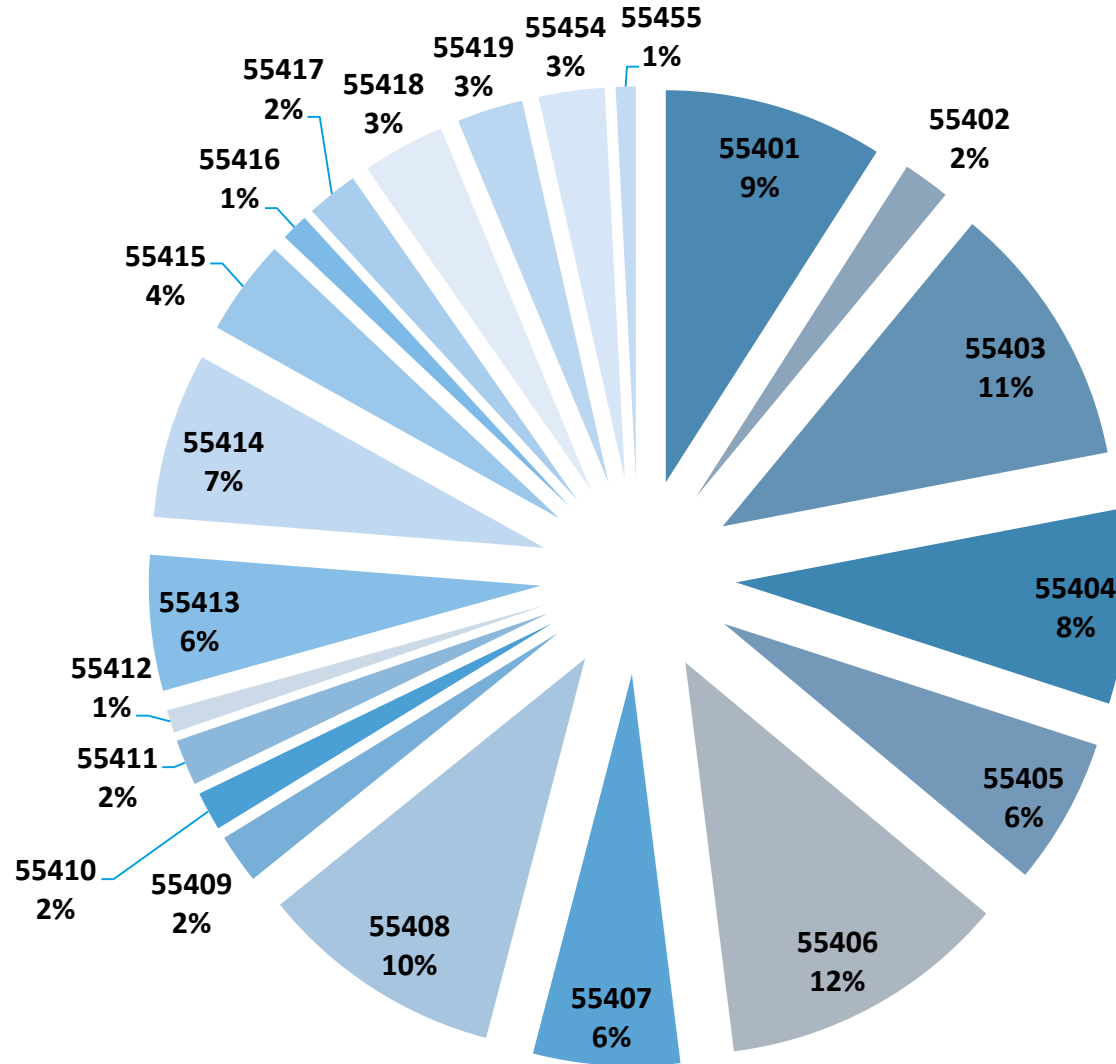

**Total**      **10,835**

\*Data as of 10/3, does not include zip codes less than 1% of total

# Utilization Per Car Per Day

Averaged 1.84 trips per car per day

# Trips Starts by Zip Code

<u>Zip Code</u>	<u>Count</u>
55401	8785
55402	1887
55403	10678
55404	7797
55405	5892
55406	11612
55407	5871
55408	9844
55409	1984
55410	1557
55411	1846
55412	911
55413	5424
55414	6634
55415	3851
55416	1090
55417	2075
55418	3321
55419	2647
55454	2640
55455	801
<b>Total</b>	<b>97147</b>