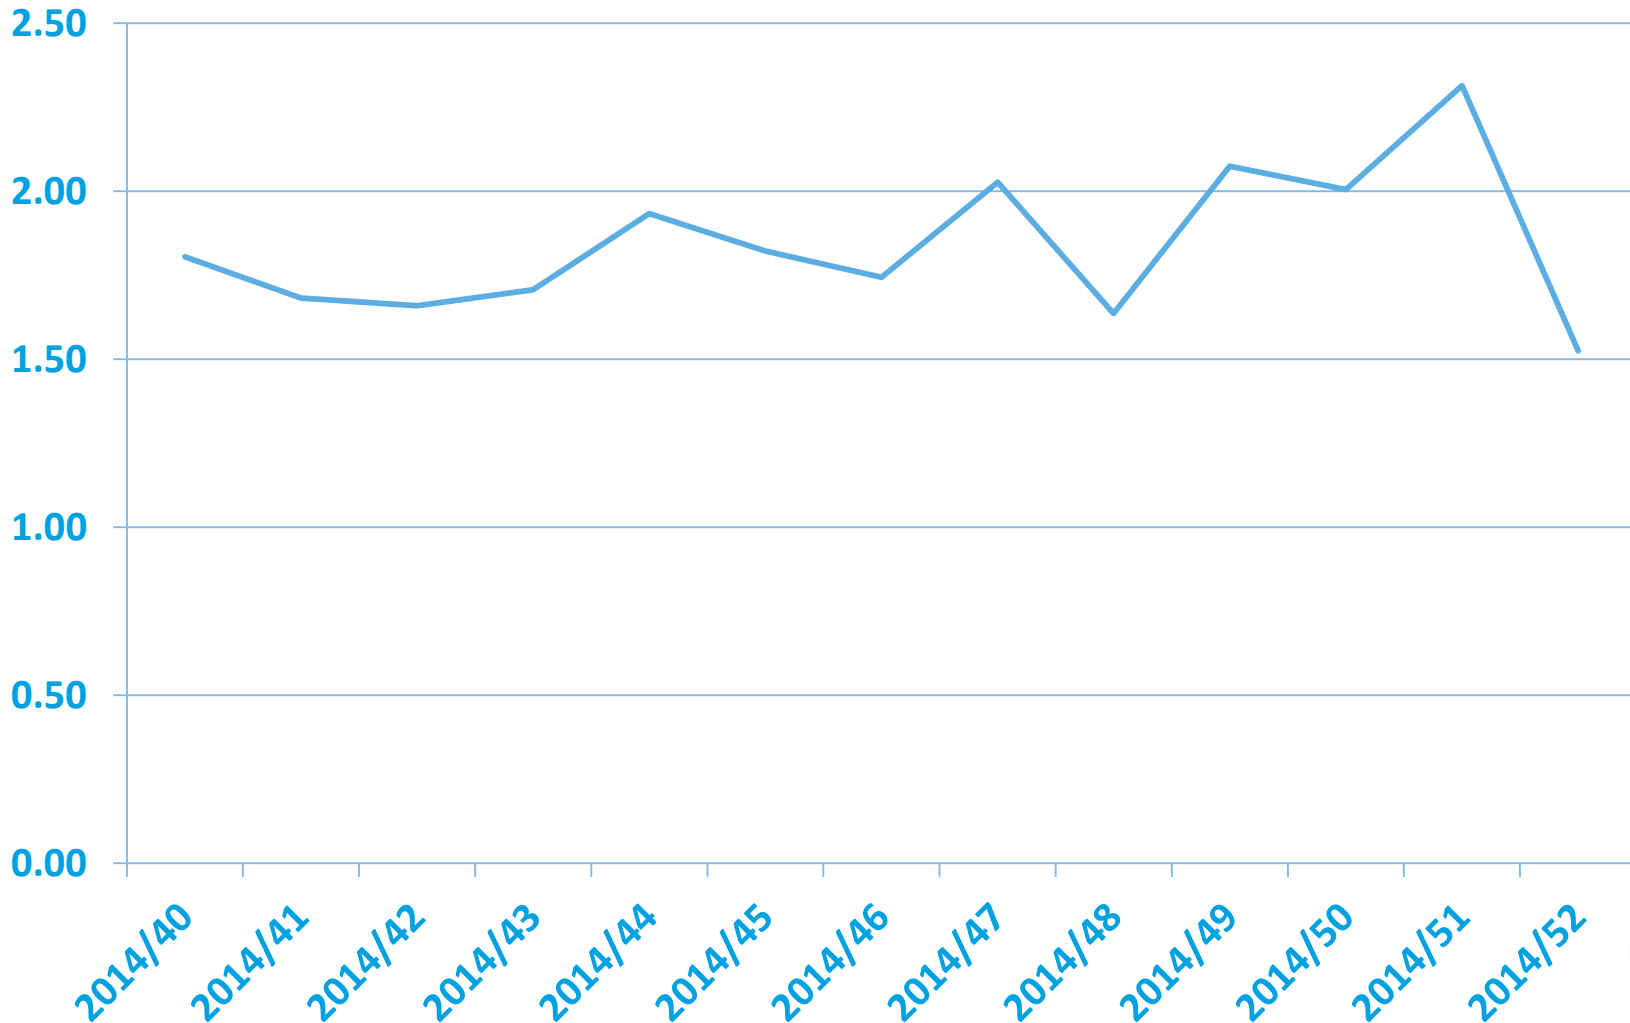

# Member Distribution by Zip Code

<u>Zip Code</u>	<u>Count</u>
55401	804
55403	765
55404	578
55405	632
55406	1197
55407	939
55408	1061
55409	353
55410	363
55411	205
55412	212
55413	515
55414	833
55415	191
55416	266
55417	491
55418	618
55419	566
55454	117

# Utilization Per Car Per Day

Averaged 1.84 trips per car per day