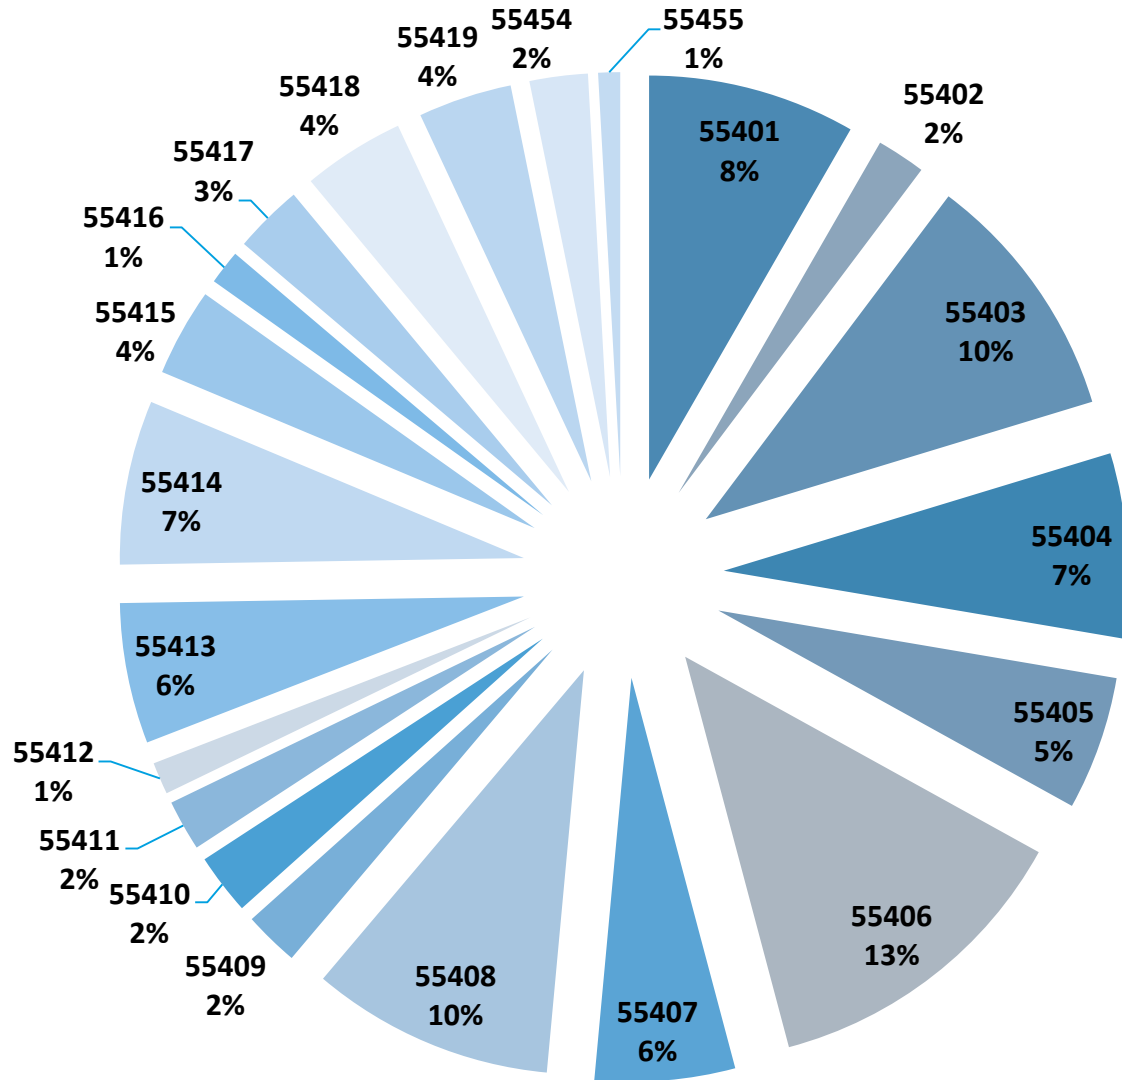

Miles Driven by Zip Code

<u>Zip Code</u>	<u>Count</u>
55401	31810
55402	7461
55403	38443
55404	28238
55405	20501
55406	49103
55407	21448
55408	37164
55409	8410
55410	9292
55411	7781
55412	4914
55413	21526
55414	25160
55415	13450
55416	5257
55417	10576
55418	15630
55419	14354
55454	8912
55455	3348
Total	382778