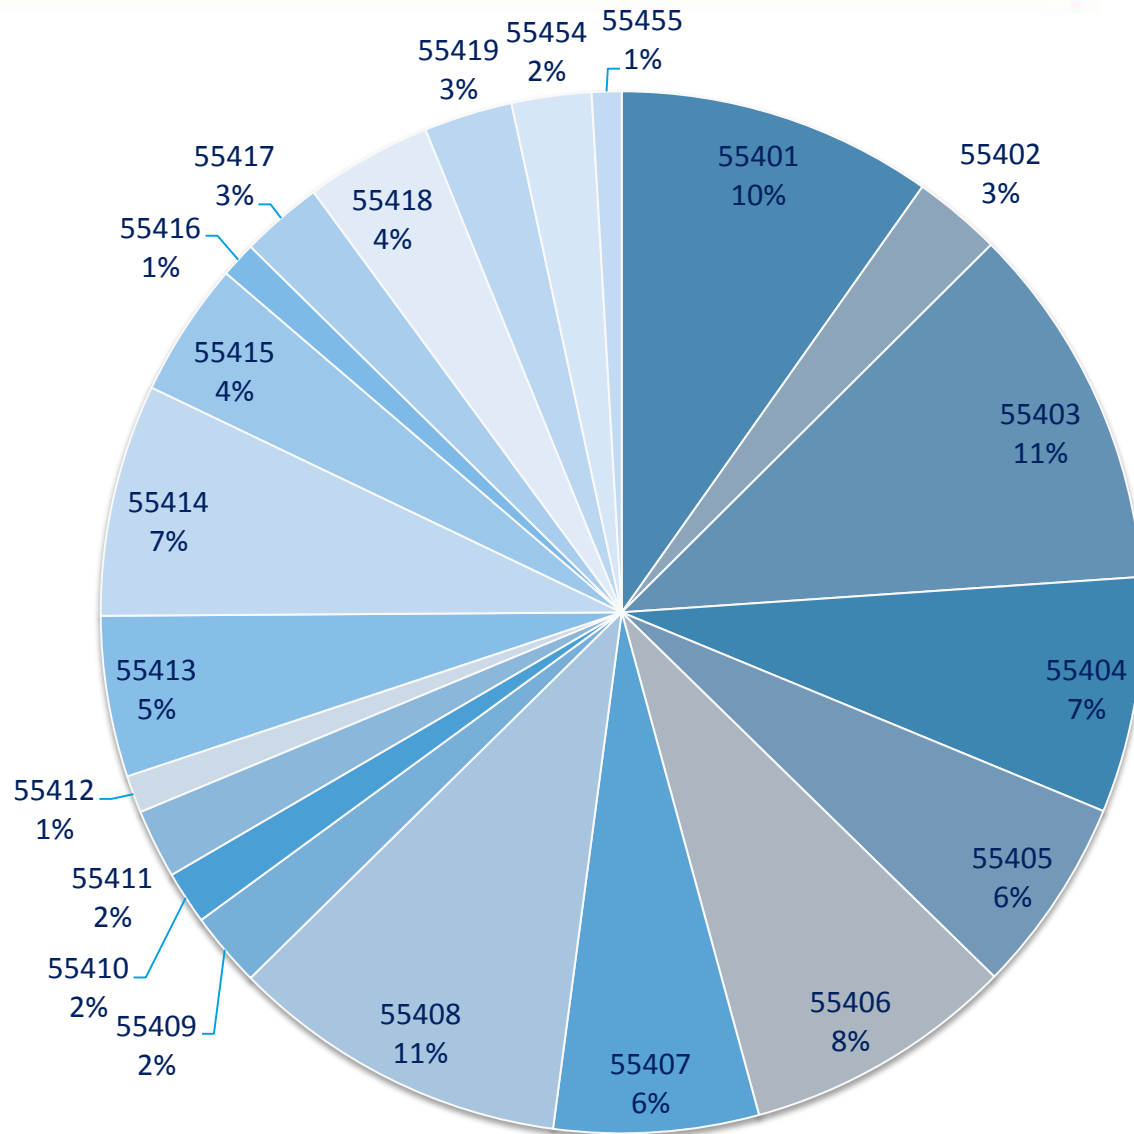

Simply. Always. Everywhere.

City of Minneapolis
Quarterly Report 9.18.2014

**CAR
2GO**

Member Distribution by Zip Code

<u>Zip Code</u>	<u>Count</u>
55401	804
55403	765
55404	578
55405	632
55406	1197
55407	939
55408	1061
55409	353
55410	363
55411	205
55412	212
55413	515
55414	833
55415	191
55416	266
55417	491
55418	618
55419	566
55454	117

Total **10,835**

*Data as of 10/3, does not include zip codes less than 1% of total

Utilization Per Car Per Day

Averaged 1.58 trips per car per day

Minutes/Miles Per Rental

Averaged 22.85 minutes and 7.01 km (4.35 miles) per rental

Trip Starts by Zip Code

<u>Zip Code</u>	<u>Count</u>
55401	5644
55402	1584
55403	6559
55404	4215
55405	3513
55406	4861
55407	3662
55408	6061
55409	1342
55410	950
55411	1239
55412	668
55413	2877
55414	4152
55415	2410
55416	637
55417	1469
55418	2264
55419	1584
55454	1425
55455	532
Total	57648

Trips Ends by Zip Code

<u>Zip Code</u>	<u>Count</u>
55401	5429
55402	1577
55403	6006
55404	3880
55405	3617
55406	4901
55407	3736
55408	6107
55409	1351
55410	1038
55411	1349
55412	717
55413	2966
55414	4222
55415	2134
55416	742
55417	1550
55418	2322
55419	1642
55454	1449
55455	550
Total	57285