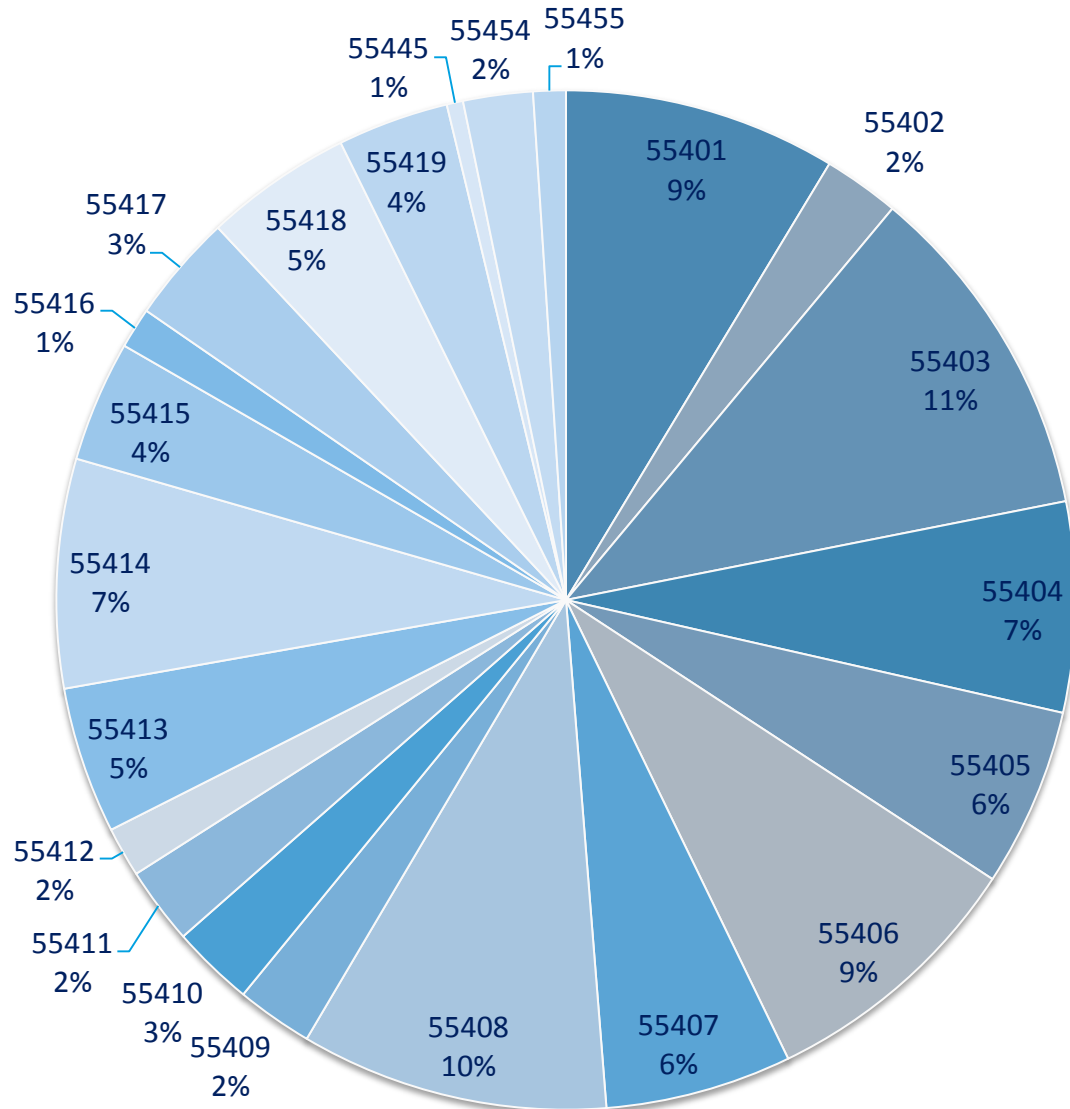

Total **10,835**

*Data as of 10/3, does not include zip codes less than 1% of total

Utilization Per Car Per Day

Averaged 1.58 trips per car per day

Minutes/Miles Per Rental

Averaged 22.85 minutes and 7.01 km (4.35 miles) per rental

Trip Starts by Zip Code

<u>Zip Code</u>	<u>Count</u>
55401	5644
55402	1584
55403	6559
55404	4215
55405	3513
55406	4861
55407	3662
55408	6061
55409	1342
55410	950
55411	1239
55412	668
55413	2877
55414	4152
55415	2410
55416	637
55417	1469
55418	2264
55419	1584
55454	1425
55455	532
Total	57648

Trips Ends by Zip Code

<u>Zip Code</u>	<u>Count</u>
55401	5429
55402	1577
55403	6006
55404	3880
55405	3617
55406	4901
55407	3736
55408	6107
55409	1351
55410	1038
55411	1349
55412	717
55413	2966
55414	4222
55415	2134
55416	742
55417	1550
55418	2322
55419	1642
55454	1449
55455	550
Total	57285

Miles Driven by Zip Code

<u>Zip Code</u>	<u>Miles</u>
55401	20681
55402	5778
55403	25896
55404	15936
55405	13555
55406	20559
55407	14144
55408	23342
55409	5793
55410	6240
55411	5852
55412	3785
55413	11136
55414	17360
55415	9186
55416	3091
55417	8200
55418	11186
55419	8438
55454	5281
55455	2472
Total	239150