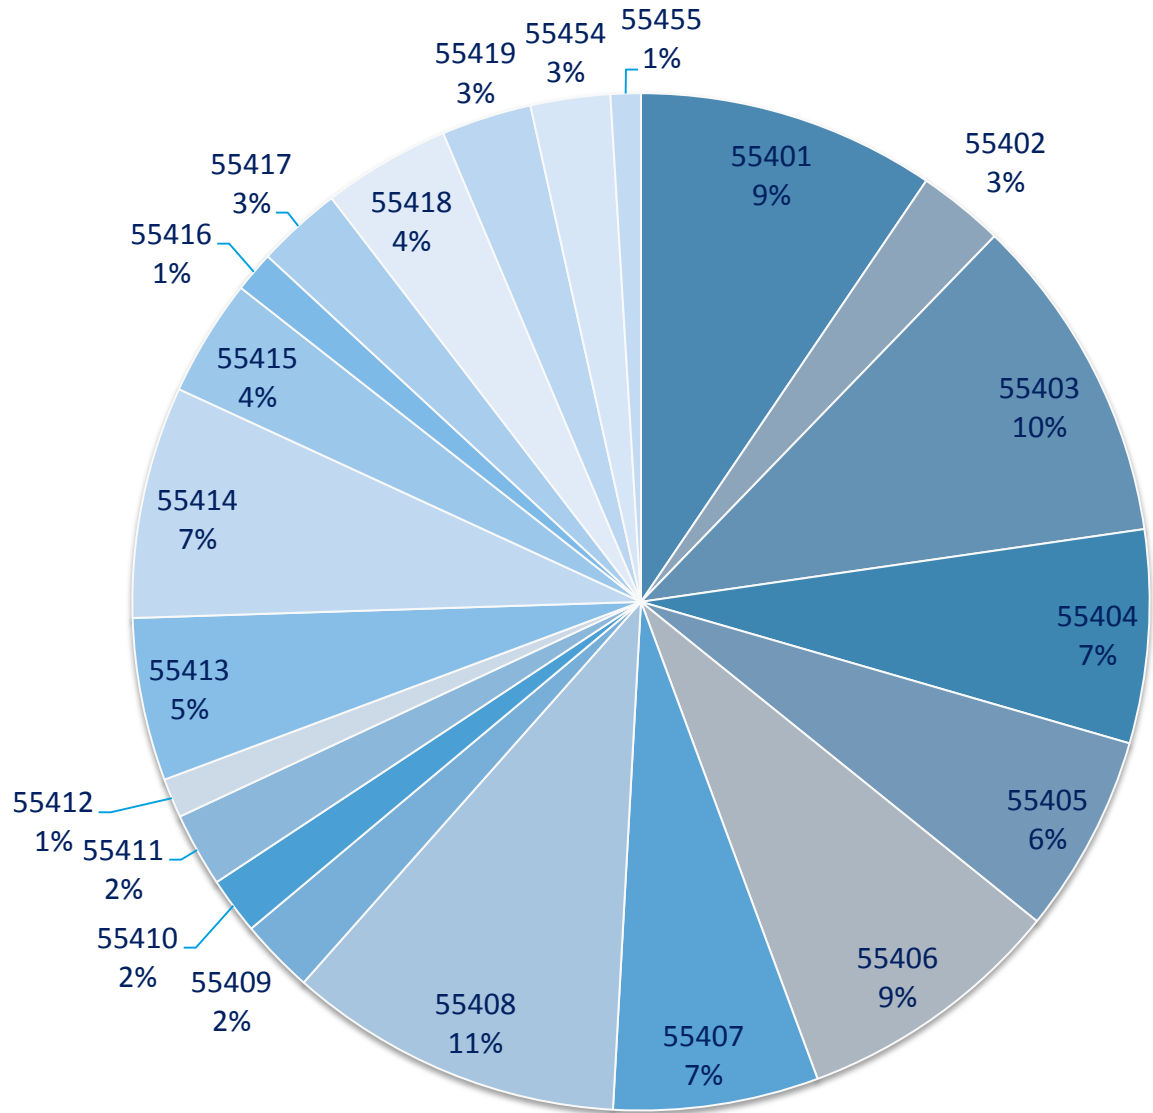

Simply. Always. Everywhere.

City of Minneapolis
Quarterly Report 9.18.2014

**CAR
2GO**

Member Distribution by Zip Code

<u>Zip Code</u>	<u>Count</u>
55401	804
55403	765
55404	578
55405	632
55406	1197
55407	939
55408	1061
55409	353
55410	363
55411	205
55412	212
55413	515
55414	833
55415	191
55416	266
55417	491
55418	618
55419	566
55454	117

Total **10,835**

*Data as of 10/3, does not include zip codes less than 1% of total

Utilization Per Car Per Day

Averaged 1.58 trips per car per day

Minutes/Miles Per Rental

Averaged 22.85 minutes and 7.01 km (4.35 miles) per rental

Trip Starts by Zip Code

<u>Zip Code</u>	<u>Count</u>
55401	5644
55402	1584
55403	6559
55404	4215
55405	3513
55406	4861
55407	3662
55408	6061
55409	1342
55410	950
55411	1239
55412	668
55413	2877
55414	4152
55415	2410
55416	637
55417	1469
55418	2264
55419	1584
55454	1425
55455	532
Total	57648

Trips Ends by Zip Code

<u>Zip Code</u>	<u>Count</u>
55401	5429
55402	1577
55403	6006
55404	3880
55405	3617
55406	4901
55407	3736
55408	6107
55409	1351
55410	1038
55411	1349
55412	717
55413	2966
55414	4222
55415	2134
55416	742
55417	1550
55418	2322
55419	1642
55454	1449
55455	550
Total	57285