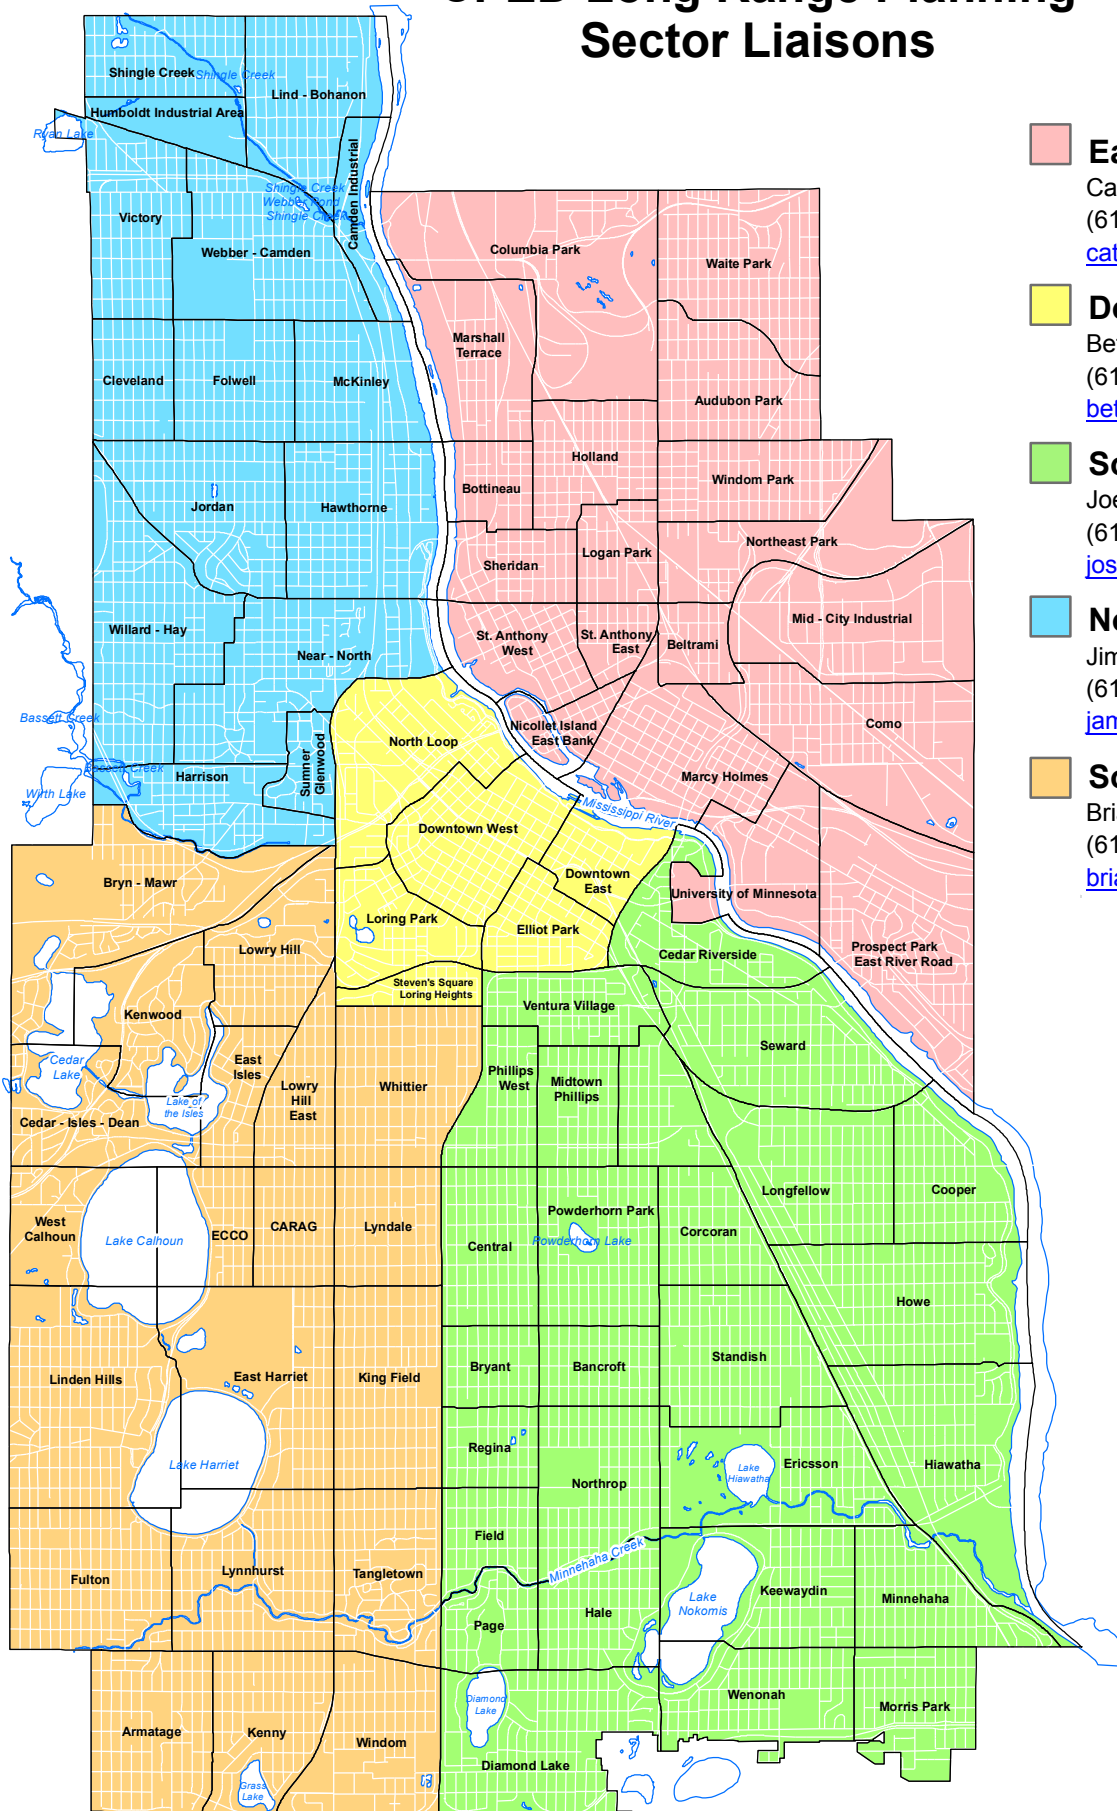

City of Minneapolis

CPED Long Range Planning Sector Liaisons

- East**
 Catherine Sandlund
 (612) 673-5058
catherine.sandlund@minneapolismn.gov
- Downtown**
 Beth Elliott
 (612) 673-2442
beth.elliott@minneapolismn.gov
- South**
 Joe Bernard
 (612) 673-2422
joseph.bernard@minneapolismn.gov
- North**
 Jim Voll
 (612) 673-3887
james.voll@minneapolismn.gov
- Southwest**
 Brian Schaffer
 (612) 673-2670
brian.schaffer@minneapolismn.gov